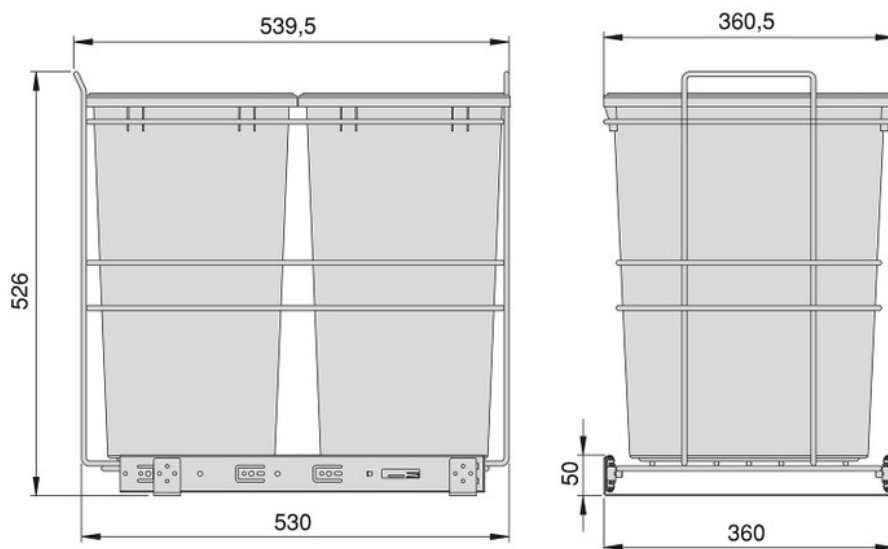

Maxima 70L

8132123

Poubelle tri sélectif 2 x 35 litres

Poubelle coulissante à extraction totale. Deux bacs de grande contenance. Ouverture manuelle.

Scannez-moi pour
retrouver la fiche produit !

Spécifications techniques

Matériau & Coloris

Matériau	Polymère
Couleur	Gris anthracite

Dimensions & Poids

Largeur (en mm)	360.5
Hauteur (en mm)	526
Profondeur (en mm)	539.5
Dimension sous-meuble (en mm)	400
Poids net (en kg)	7.86

Informations complémentaires

Installation	À visser
Nombre de bacs	2
Contenance (en L)	2 x 35
Type d'ouverture	Manuelle

luisina
DESIGN

La Boisinière - 35530 Servon-sur-Vilaine

Tél : 02 99 00 24 24

SIRET 31828963400038 - RCS Rennes B 318 289 634 - TVA FR41318289634