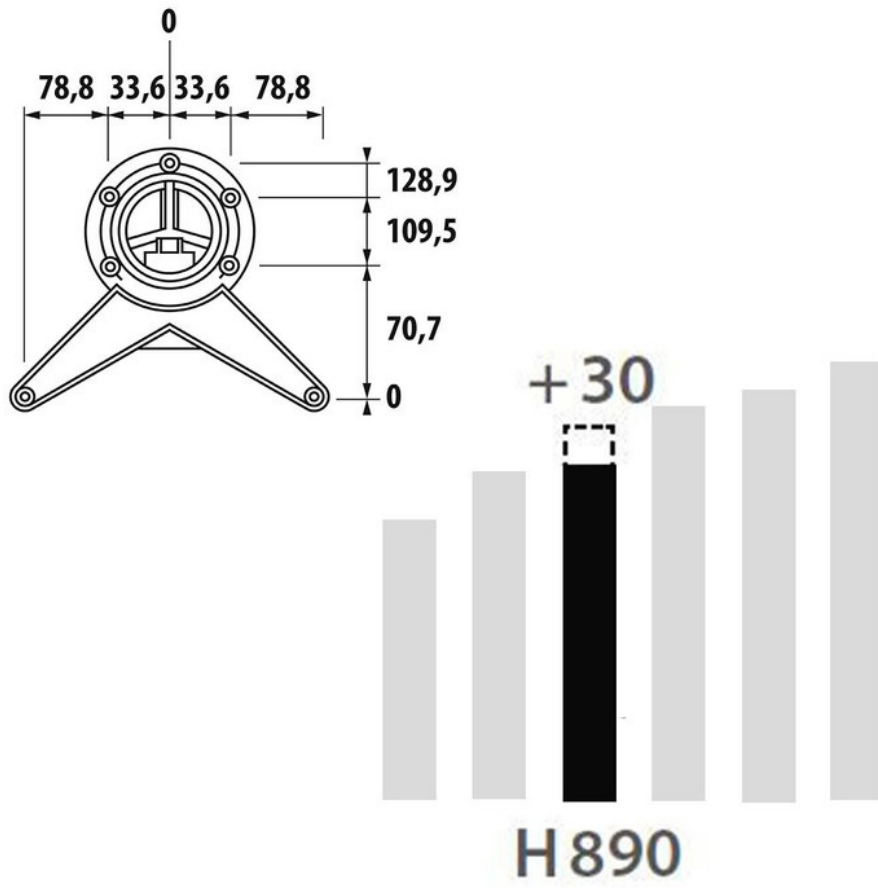

Pied rond basique Blanc 890 mm

ZDNPR689006

Pied de table rond en blanc H 890 mm - Ø60 mm

Interface d'assemblage OversizeD Delta7 en alliage de zinc, aluminium et cuivre. Clé BTR fournie pour le montage.

Scannez-moi pour
retrouver la fiche produit !

Spécifications techniques

Matériau & Coloris

Matériau	Acier
Couleur	Blanc

Dimensions & Poids

Hauteur (en mm)	890
Réhausse par verrin (en mm)	0 /+ 30
Dimension pied (en mm)	Ø60
Poids net (en kg)	1.851

Informations complémentaires

Forme	Rond
Solidité	Vérin en ABS 1ère fusion
Fixations	Vis incluses
Code EAN	8022543161637

luisina
DESIGN

La Boisinière - 35530 Servon-sur-Vilaine

Tél : 02 99 00 24 24

SIRET 31828963400038 - RCS Rennes B 318 289 634 - TVA FR41318289634

SCD LUISINA © 1989-2024