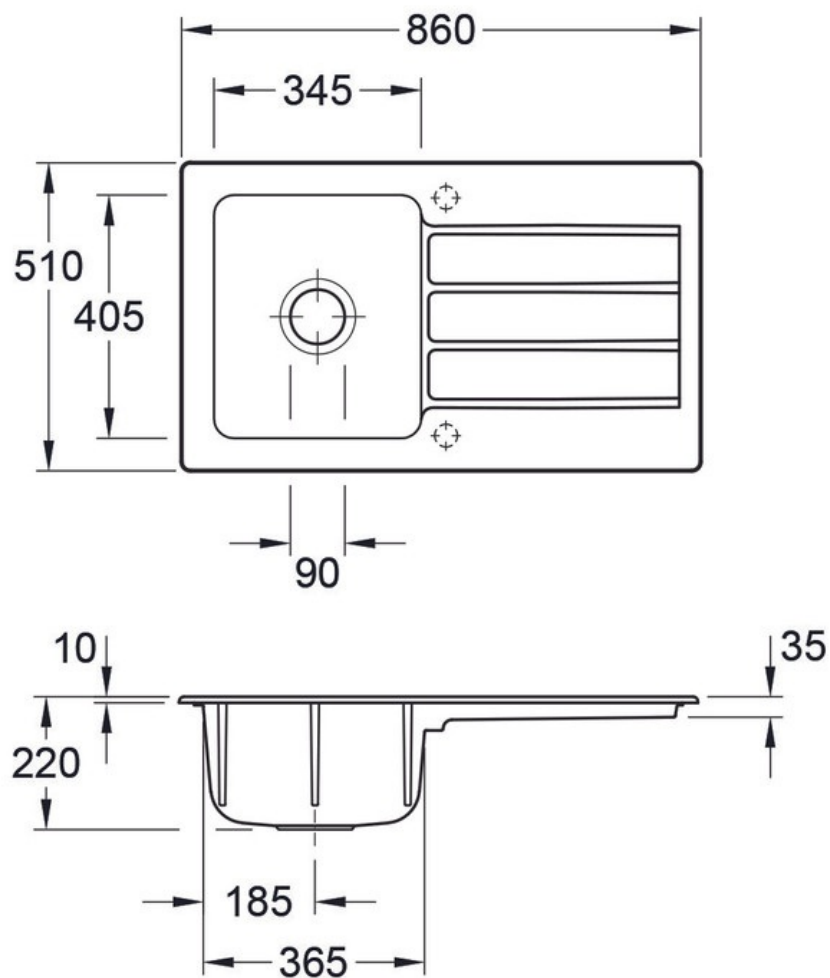

Architectura Pure Black

EV33501238

Évier à encastrer Villeroy & Boch 1 bac coloris Blanc

Diamètre de perçage pour la manette de vidage : 35 mm. Évier à encastrer Luisiceram avec vidage automatique chromé. Deux perçages présents pour emplacement robinetterie et manette de vidage.

Scannez-moi pour
retrouver la fiche produit !

Spécifications techniques

Matériau & Coloris

Matériau	Luisiceram
Couleur	Noir
Couleur évier	Pure Black

Dimensions & Poids

Largeur (en mm)	860
Profondeur (en mm)	510
Dimension mini sous-évier (en mm)	500
Largeur encastrement (en mm)	830
Profondeur encastrement (en mm)	480
Largeur cuve (en mm)	345
Profondeur cuve (en mm)	405

Hauteur cuve (en mm)	220
Diamètre bonde cuve (en mm)	90
Poids net (en kg)	22.56

📘 Informations complémentaires

Type d'évier	À encastrer
Nombre de bacs	1 bac
Type vidage	Automatique chromé
Trop plein	Oui
Montage robinetterie sur évier	Oui
Positionnement égouttoir	Réversible
Nombre d'égouttoirs	1
Norme	EN13310
Code EAN	4065467473114
Marque	Villeroy & Boch