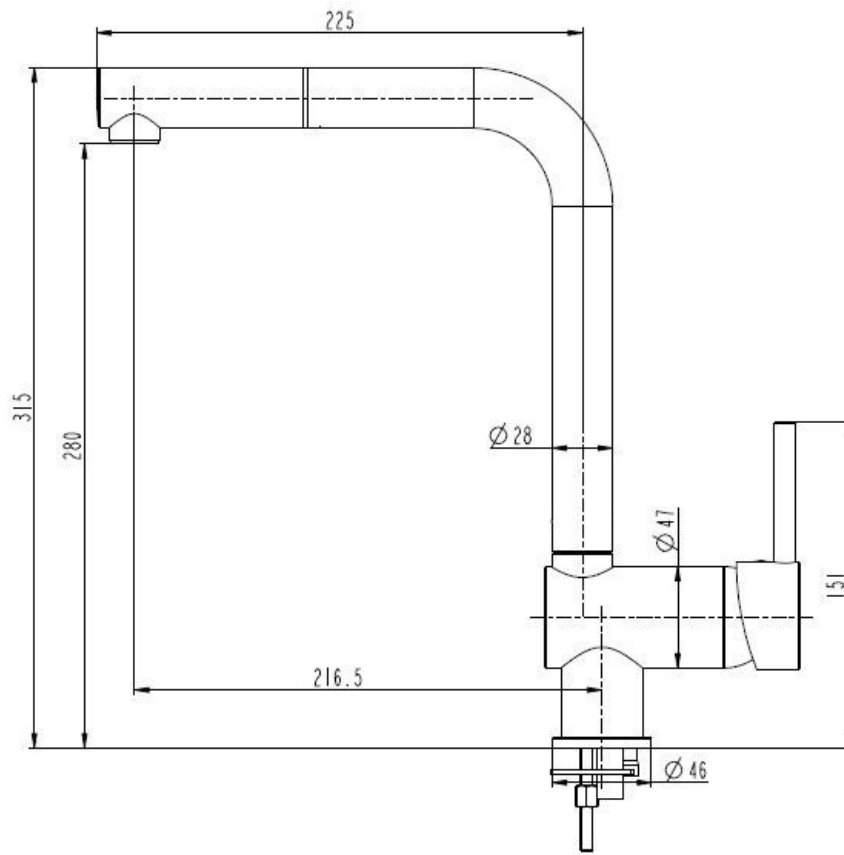

Matériau & Coloris

Matériau	Laiton
Couleur	Noir

Dimensions & Poids

Hauteur (en mm)	315
Hauteur sous bec (en mm)	280
Longueur de bec (en mm)	225
Diamètre base (en mm)	46
Perçage (en mm)	35

Informations complémentaires

Type de modèle	Mitigeur
Type de bec	Bec pivotant
Douchette	Douchette extractible monojet
Mécanisme	Cartouche à disque céramique

luisina
DESIGN

La Boisinière - 35530 Servon-sur-Vilaine

Tél : 02 99 00 24 24