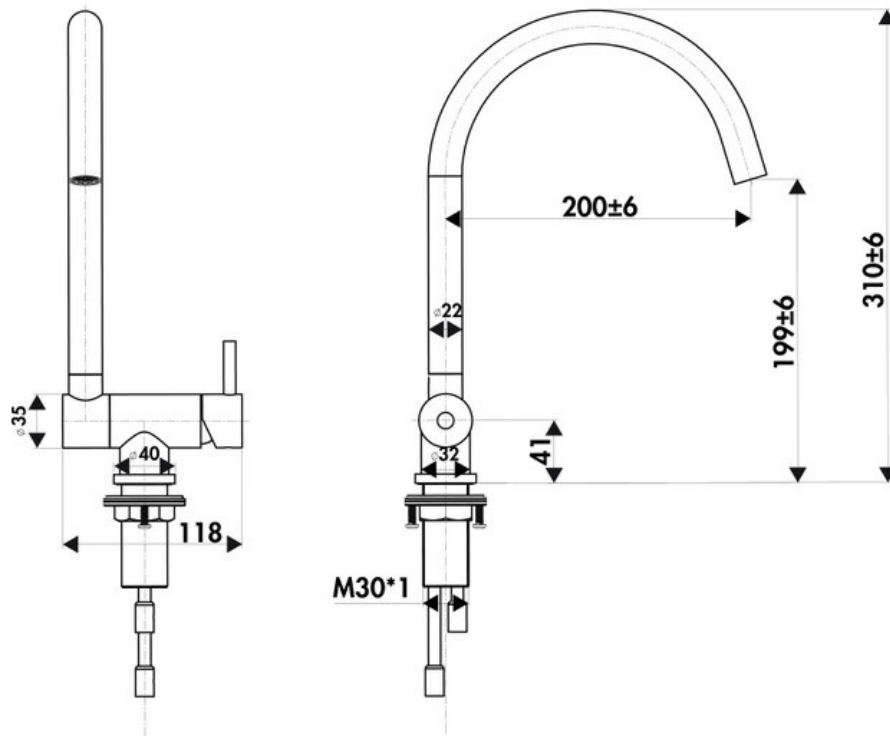

RC316055

RC316055

Mitigeur de cuisine Luisina, bec pivotant et rabattable inox massif

Mitigeur avec cartouche céramique, débit à 7,1L/mn à 3 bars. Flexibles fixes. Mousseur Néoperl éco inclus.

Scannez-moi pour retrouver la fiche produit !

Spécifications techniques

Matériau & Coloris

Matériau	Inox massif
Couleur	Inox

Dimensions & Poids

Hauteur (en mm)	310
Hauteur sous bec (en mm)	199
Longueur de bec (en mm)	200
Diamètre base (en mm)	40
Perçage (en mm)	35

Informations complémentaires

Type de modèle	Mitigeur
Type de bec	Solution sous fenêtre
Douchette	Sans douchette
Mécanisme	Cartouche à disque céramique

Degré de rotation (°)

360

Débit à 3 bars(L/mn)

7.1

Norme

ACS

Code EAN

3537390628042

Nouveautés

Oui

luisina
DESIGN

La Boisinière - 35530 Servon-sur-Vilaine

Tél : 02 99 00 24 24

SIRET 31828963400038 - RCS Rennes B 318 289 634 - TVA FR41318289634

SCD LUISINA © 1989-2024