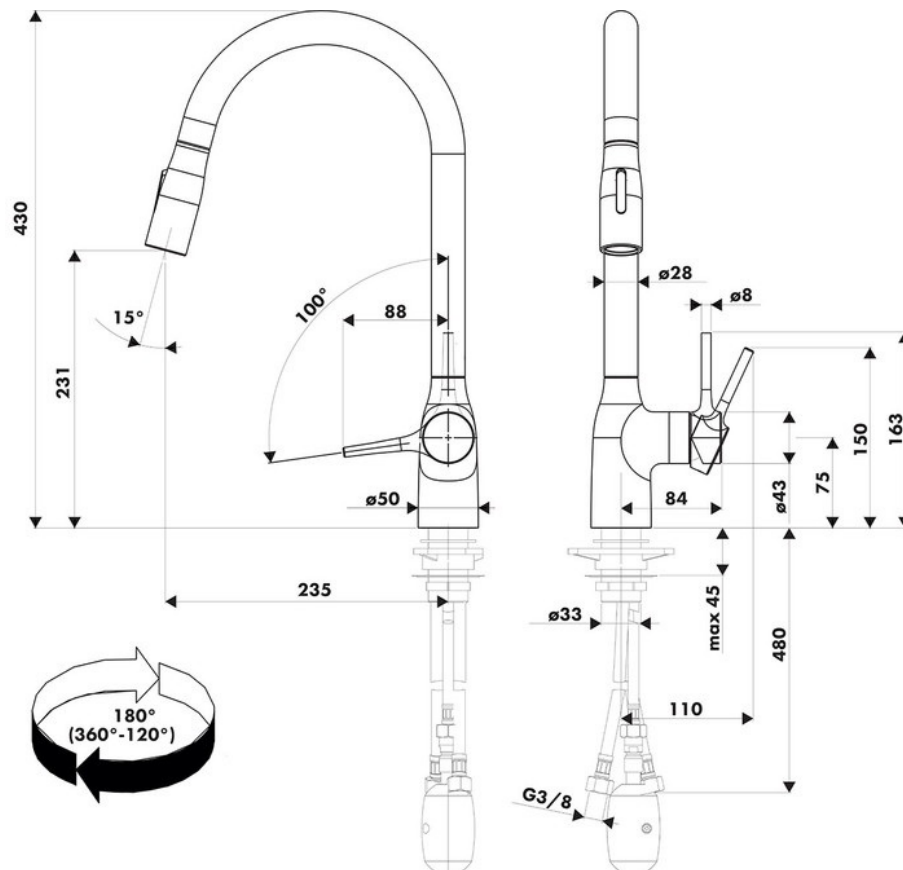

RC0013DO194

RC0013DO194

Mitigeur de cuisine Luisina, bec pivotant tabac avec douchette extractible double jet

Mitigeur avec cartouche céramique, débit à 8,5L/mn à 3 bars. Flexibles fixes.

Scannez-moi pour retrouver la fiche produit !

Spécifications techniques

Matériau & Coloris

Matériau	Laiton
Couleur	Tabac

Dimensions & Poids

Hauteur (en mm)	430
Hauteur sous bec (en mm)	231
Longueur de bec (en mm)	235
Diamètre base (en mm)	50
Perçage (en mm)	35

Informations complémentaires

Type de modèle	Mitigeur
Type de bec	Bec pivotant
Douchette	Douchette extractible double jet
Mécanisme	Cartouche à disque céramique

Degré de rotation (°)

360

Débit à 3 bars(L/mn)

8.5

Norme

ACS

Code EAN

3537390630274

Nouveautés

Oui

luisina
DESIGN