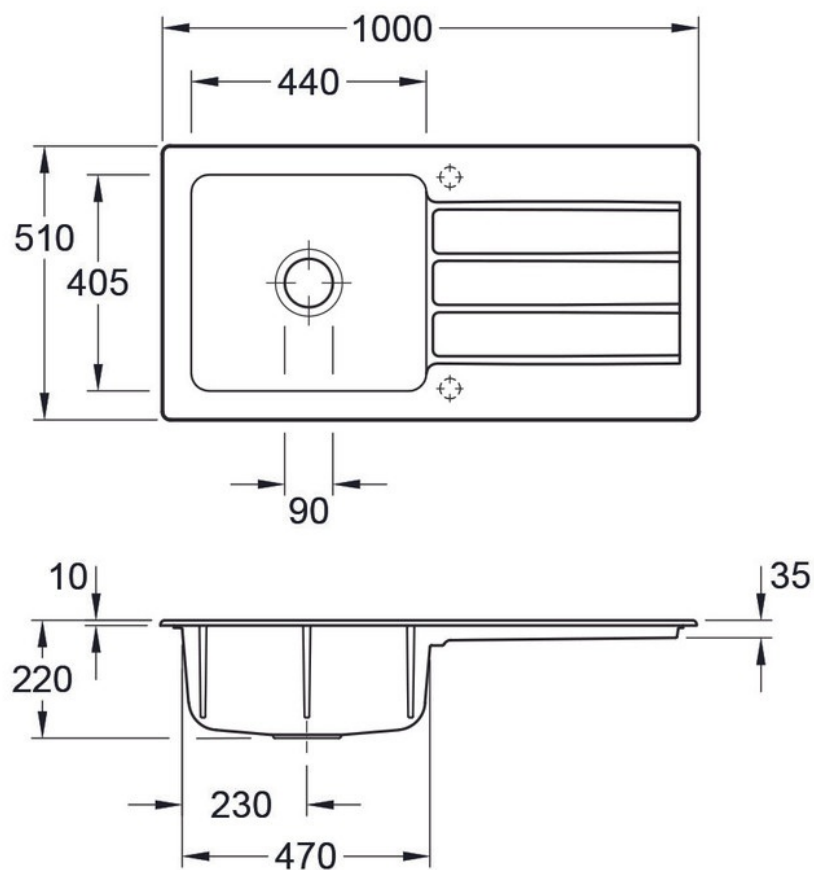

Architectura Pure Black

EV33601238

Évier à encastrer Villeroy & Boch 1 grand bac, 1 égouttoir coloris Pure Black

Diamètre de perçage pour la manette de vidage : 35 mm. Évier à encastrer Luisiceram avec vidage automatique chromé. Deux perçages présents pour emplacement robinetterie et manette de vidage.

Scannez-moi pour retrouver la fiche produit !

Spécifications techniques

Matériau & Coloris

Matériau	Luisiceram
Couleur	Noir
Couleur évier	Pure Black

Dimensions & Poids

Largeur (en mm)	1000
Profondeur (en mm)	510
Dimension mini sous-évier (en mm)	600
Largeur encastrement (en mm)	970
Profondeur encastrement (en mm)	480
Largeur cuve (en mm)	440
Profondeur cuve (en mm)	405

Hauteur cuve (en mm)	220
Diamètre bonde cuve (en mm)	90
Poids net (en kg)	25.3

📄 Informations complémentaires

Type d'évier	À encastrer
Nombre de bacs	1 grand bac
Type vidage	Automatique chromé
Trop plein	Oui
Montage robinetterie sur évier	Oui
Positionnement égouttoir	Réversible
Nombre d'égouttoirs	1
Norme	EN13310
Code EAN	4065467473121
Marque	Villeroy & Boch