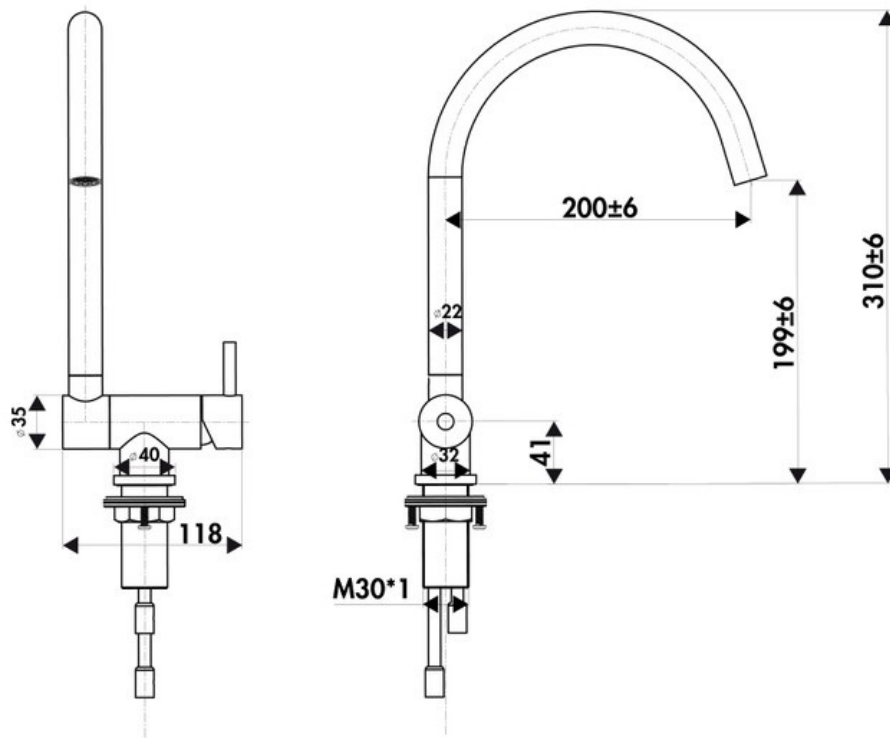

RC316063

RC316063

Mitigeur de cuisine Luisina, bec pivotant et rabattable inox massif PVD noir mat

Mitigeur avec cartouche céramique, débit à 7,1L/mn à 3 bars. Flexibles fixes. Mousseur Néoperl éco inclus.

Scannez-moi pour retrouver la fiche produit !

Spécifications techniques

Matériau & Coloris

Matériau	Inox massif avec finition PVD
Couleur	Noir

Dimensions & Poids

Hauteur (en mm)	310
Hauteur sous bec (en mm)	199
Longueur de bec (en mm)	200
Diamètre base (en mm)	40
Perçage (en mm)	35

Informations complémentaires

Type de modèle	Mitigeur
Type de bec	Solution sous fenêtre
Douchette	Sans douchette
Mécanisme	Cartouche à disque céramique

Degré de rotation (°)

360

Débit à 3 bars(L/mn)

7.1

Norme

ACS

Code EAN

3537390628059

Nouveautés

Oui

luisina
DESIGN

La Boisinière - 35530 Servon-sur-Vilaine

Tél : 02 99 00 24 24

SIRET 31828963400038 - RCS Rennes B 318 289 634 - TVA FR41318289634

SCD LUISINA © 1989-2024