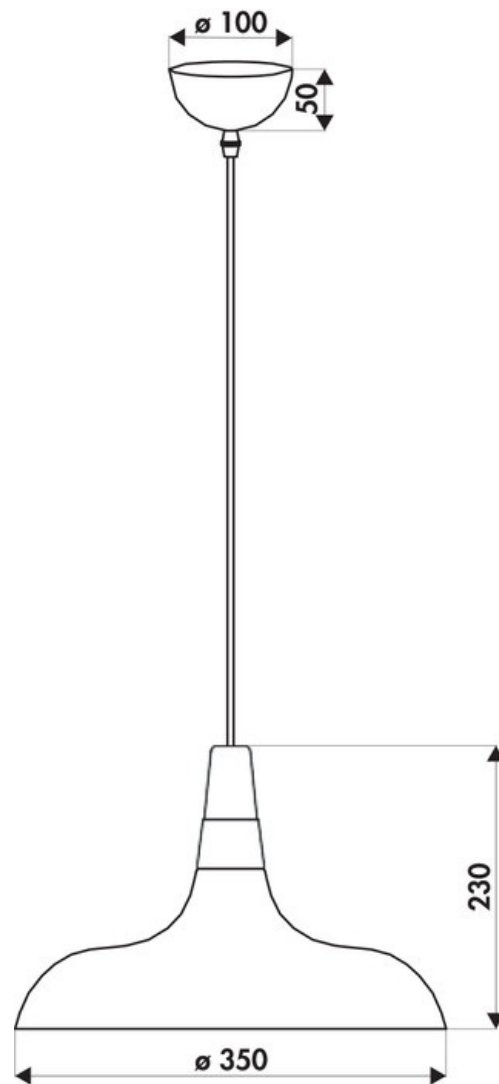

Éléna Noir / Or

ZE0161009

Suspension sans ampoule coloris Noir / Or

Suspension en métal, livrée sans ampoule. Dimension plafonnier : Ø100 mm.

Scannez-moi pour
retrouver la fiche produit !

Spécifications techniques

Matériau & Coloris

Matériau	Métal
Couleur	Noir / Or

Dimensions & Poids

Longueur (en mm)	Ø350
Hauteur (en mm)	230
Longueur câble (en mm)	1200
Dimensions base (en mm)	Ø100
Poids net (en kg)	1.4

Informations complémentaires

Installation	À poser
Tension (volt)	220
Puissance (watt)	40
Classe de protection	1

Indice de protection

IP20

Fixations

Vis incluses

Code EAN

3537390628127

Nouveautés

Oui

luisina
DESIGN

La Boisinière - 35530 Servon-sur-Vilaine

Tél : 02 99 00 24 24

SIRET 31828963400038 - RCS Rennes B 318 289 634 - TVA FR41318289634

SCD LUISINA © 1989-2024