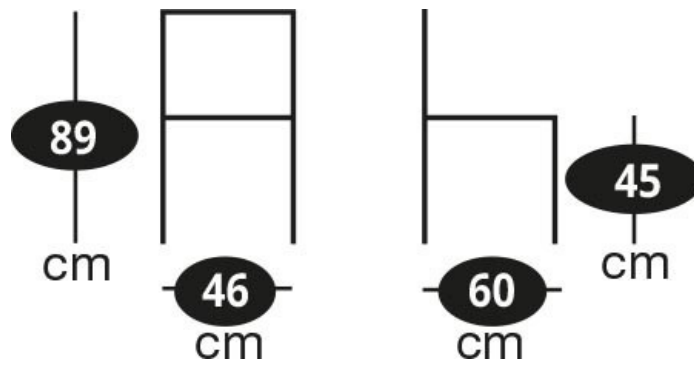

Usage

Intérieur

Disponibilité

Produit stocké

Nouveautés

oui

luisina
DESIGN

La Boisinière - 35530 Servon-sur-Vilaine

Tél : 02 99 00 24 24

SIRET 31828963400038 - RCS Rennes B 318 289 634 - TVA FR41318289634

SCD LUISINA © 1989-2024