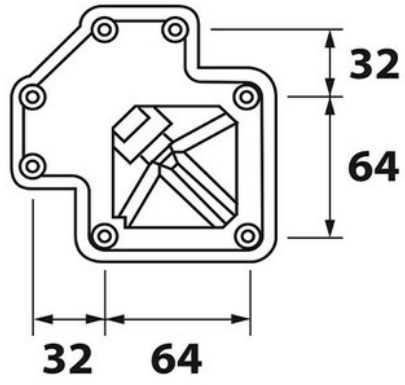

Pied carré Blanc 890 mm

ZDNPRC689006

Pied de table carré en acier blanc H 890 mm - 60 x 60 mm

Interface d'assemblage OversizeD Delta7 en alliage de zinc, aluminium et cuivre. Clé BTR fournie pour le montage.

Scannez-moi pour retrouver la fiche produit !

Spécifications techniques

Matériau & Coloris

Matériau	Acier
Couleur	Blanc

Dimensions & Poids

Hauteur (en mm)	890
Réhausse par verrin (en mm)	0 / + 10
Dimension pied (en mm)	60 x 60
Poids net (en kg)	2.347

Informations complémentaires

Forme	Carré
Solidité	Vérin en ABS 1ère fusion
Fixations	7 vis incluses
Code EAN	8022543164461

H 890

luisina
DESIGN

La Boisinière - 35530 Servon-sur-Vilaine

Tél : 02 99 00 24 24