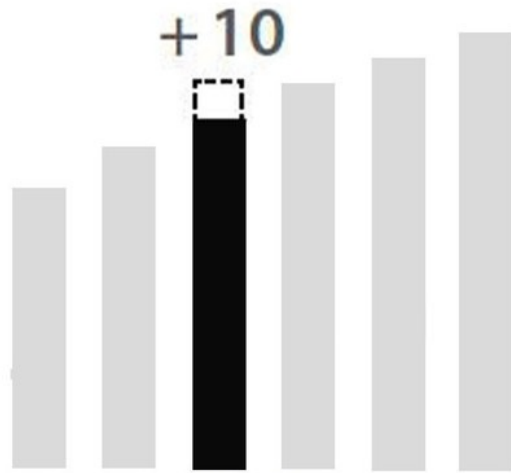

Pied carré Blanc 890 mm

ZDNPRC689006

Pied de table carré en acier blanc H 890 mm - 60 x 60 mm

Interface d'assemblage OversizeD Delta7 en alliage de zinc, aluminium et cuivre. Clé BTR fournie pour le montage.

Scannez-moi pour retrouver la fiche produit !

Spécifications techniques

Matériau & Coloris

Matériau	Acier
Couleur	Blanc

Dimensions & Poids

Hauteur (en mm)	890
Réhausse par verrin (en mm)	0 / + 10
Dimension pied (en mm)	60 x 60
Poids net (en kg)	2.347

Informations complémentaires

Forme	Carré
Solidité	Vérin en ABS 1ère fusion
Fixations	7 vis incluses
Code EAN	8022543164461

H 890

luisina
DESIGN

La Boisinière - 35530 Servon-sur-Vilaine

Tél : 02 99 00 24 24

SIRET 31828963400038 - RCS Rennes B 318 289 634 - TVA FR41318289634

SCD LUISINA © 1989-2024