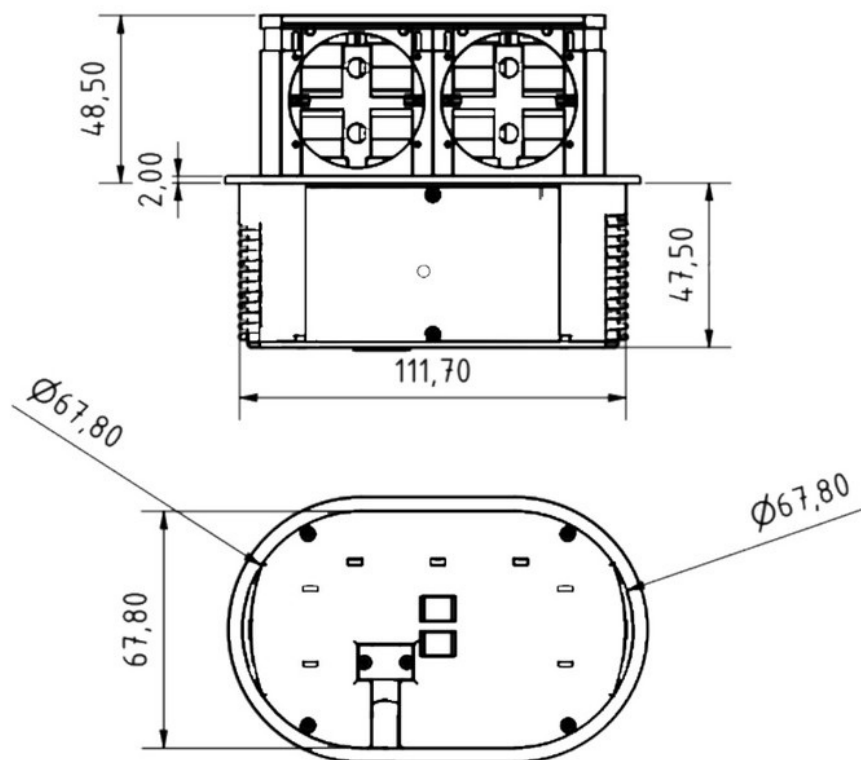

Intensité (A)

16

Classe de protection

I

Indice de protection

IP20

Code EAN

3537390628189

Nouveautés

Oui

luisina
DESIGN

La Boisinière - 35530 Servon-sur-Vilaine

Tél : 02 99 00 24 24

SIRET 31828963400038 - RCS Rennes B 318 289 634 - TVA FR41318289634

SCD LUISINA © 1989-2024