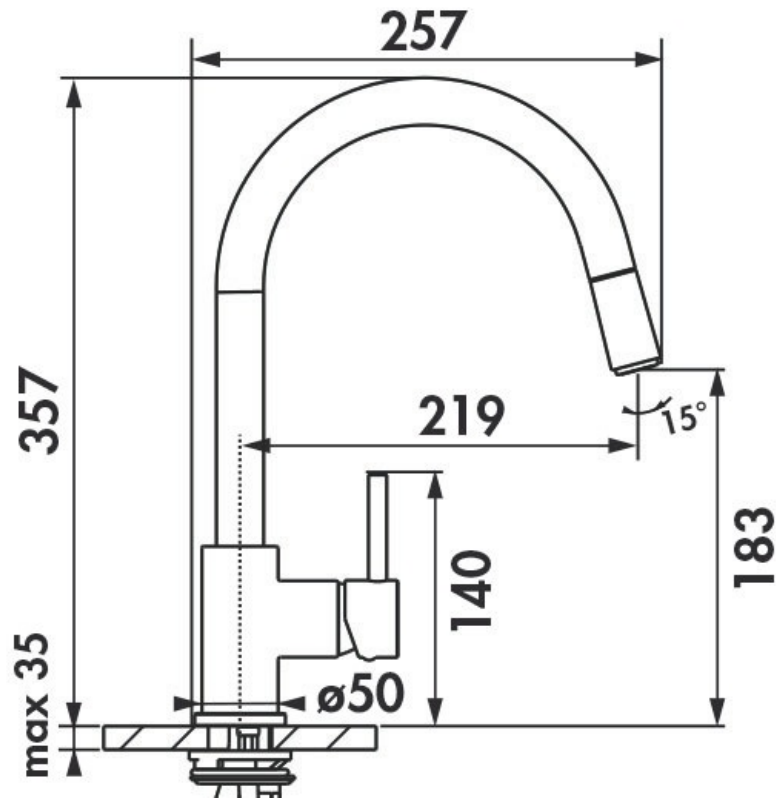

Limiteur de température Oui

Raccordement Flexible 3/8

Degré de rotation (°) 360

Débit à 3 bars(L/mn) 11

Norme ACS

Code EAN 3537390200958

luisina
DESIGN

La Boisinière - 35530 Servon-sur-Vilaine

Tél : 02 99 00 24 24

SIRET 31828963400038 - RCS Rennes B 318 289 634 - TVA FR41318289634

SCD LUISINA © 1989-2024