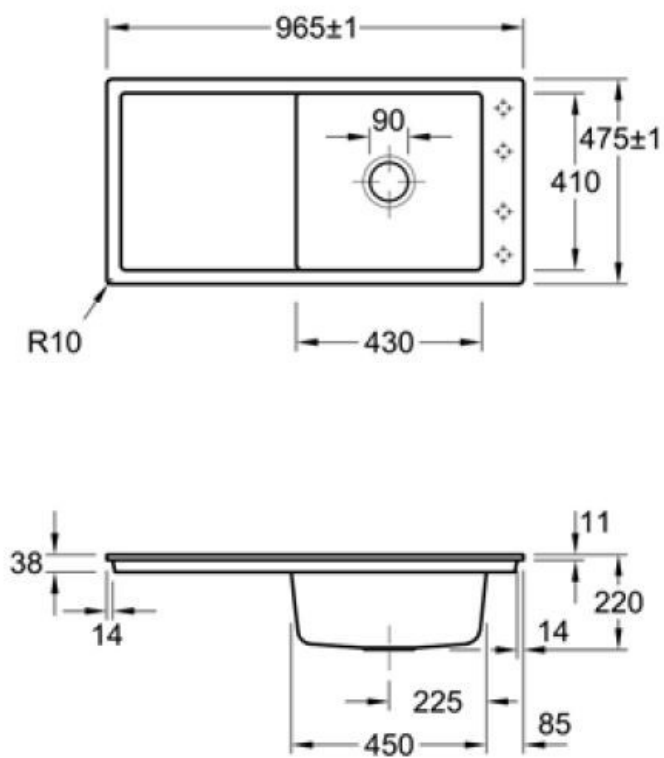

## Spécifications techniques

### Dimensions & Poids

Largeur (en mm)	965
Profondeur (en mm)	475
Dimension mini sous-évier (en mm)	600
Largeur cuve (en mm)	430
Profondeur cuve (en mm)	410
Hauteur cuve (en mm)	220
Diamètre bonde cuve (en mm)	90
Poids net (en kg)	25.5

### Informations complémentaires

Type d'évier	À fleur
Nombre de bacs	1 grand bac
Type vidage	Automatique chromé
Trop plein	Oui
Montage robinetterie sur évier	Oui
Positionnement égouttoir	Réversible
Nombre trous prépercés par côté	4
Nombre d'égouttoirs	1
Norme	EN13310
Code EAN	4047289855453
Marque	Villeroy & Boch