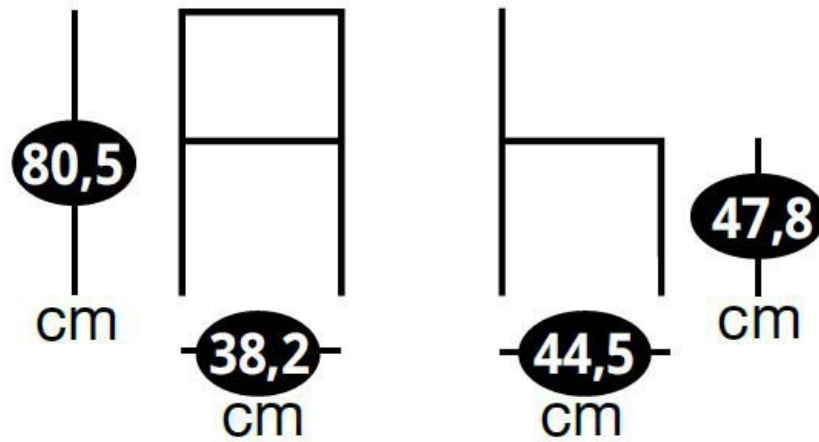

Usage

Intérieur

Code EAN

=_xlfn.XLOOKUP(A63,[1]Feuil1!$A:$A,[1]Feuil1!$C:$C)

Disponibilité

Produit stocké

Nouveautés

oui

luisina
DESIGN

La Boisinière - 35530 Servon-sur-Vilaine

Tél : 02 99 00 24 24

SIRET 31828963400038 - RCS Rennes B 318 289 634 - TVA FR41318289634

SCD LUISINA © 1989-2025