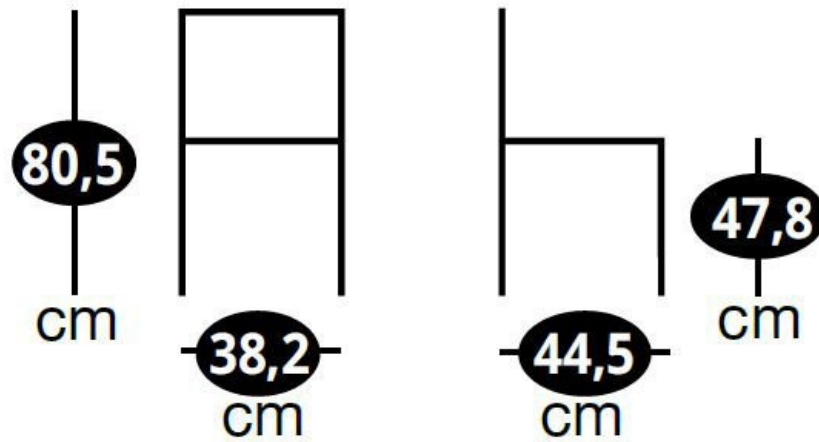

Usage

Intérieur

Code EAN

=_xlfn.XLOOKUP(A66,[1]Feuil1!$A:$A,[1]Feuil1!$C:$C)

Disponibilité

Produit stocké

Nouveautés

oui

luisina
DESIGN

La Boisinière - 35530 Servon-sur-Vilaine

Tél : 02 99 00 24 24

SIRET 31828963400038 - RCS Rennes B 318 289 634 - TVA FR41318289634

SCD LUISINA © 1989-2024