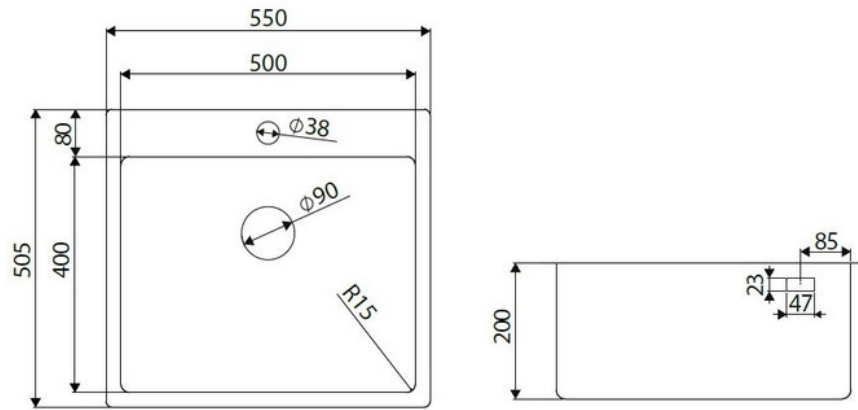

### Dimensions & Poids

Largeur (en mm)	550
Profondeur (en mm)	505
Dimension mini sous-évier (en mm)	600
Largeur encastrement (en mm)	530
Profondeur encastrement (en mm)	485
Largeur cuve (en mm)	500
Profondeur cuve (en mm)	400
Hauteur cuve (en mm)	200
Diamètre bonde cuve (en mm)	90
Poids net (en kg)	6.22

## Informations complémentaires

Type de cuve	À encastrer
Nombre de bacs	1 grand bac
Type vidage	Manuel chromé
Trop plein	Oui
Montage robinetterie sur évier	Oui
Norme	EN13310
Code EAN	3537390589657
Nouveautés	Oui
Marque	Luisina