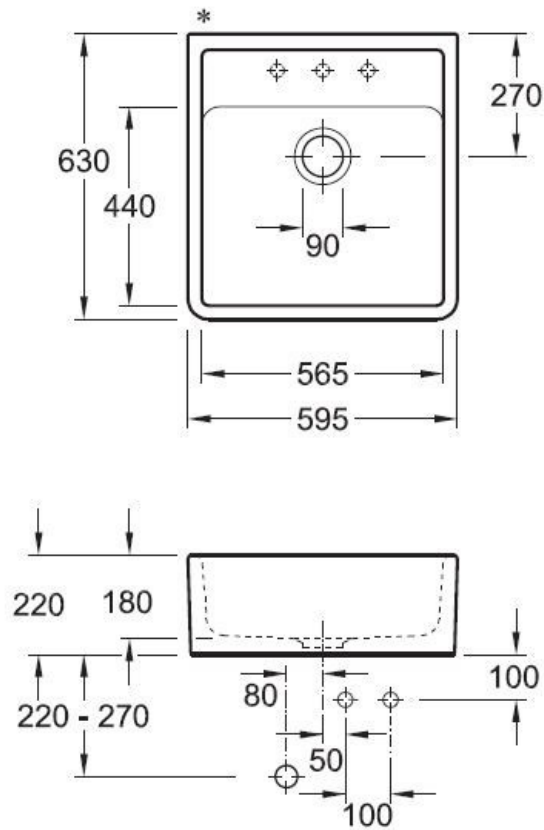

Tradition Graphite

EV6320 62 14

Evier à poser Villeroy & Boch 1 grand bac coloris Graphite

Diamètre de perçage pour la manette de vidage : 35 mm. Evier à poser Luisiceram avec vidage automatique chromé.

Scannez-moi pour
retrouver la fiche produit !

Spécifications techniques

Matériau & Coloris

Matériau	Luisiceram
Couleur	Gris foncé
Couleur évier	Graphite

Dimensions & Poids

Largeur (en mm)	595
Profondeur (en mm)	630
Dimension mini sous-évier (en mm)	600
Largeur cuve (en mm)	565
Profondeur cuve (en mm)	440
Hauteur cuve (en mm)	180
Diamètre bonde cuve (en mm)	90
Poids net (en kg)	31.9

Informations complémentaires

Type d'évier	À poser
Nombre de bacs	1 grand bac
Type vidage	Automatique chromé
Trop plein	Oui
Montage robinetterie sur évier	Oui
Nombre trous prépercés par côté	3
Norme	EN13310
Code EAN	4051202102579
Marque	Villeroy & Boch