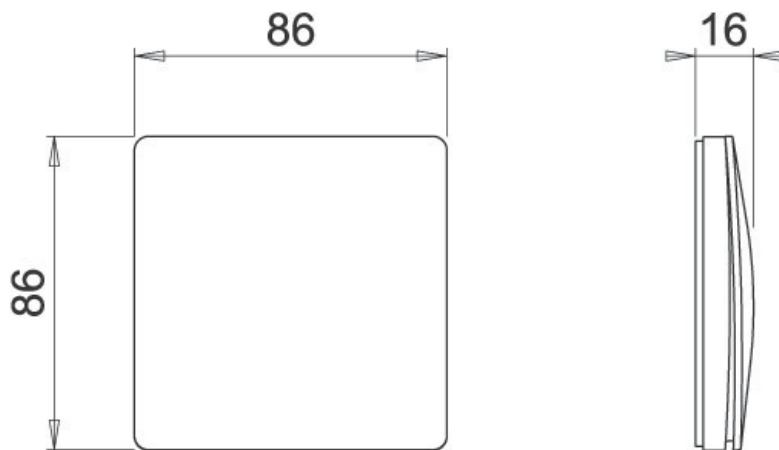

Spécifications techniques

Matériau & Coloris

Couleur Blanc

Dimensions & Poids

Longueur (en mm) 86

Largeur (en mm) 86

Epaisseur (en mm) 16

Informations complémentaires

Type d'interrupteur Poussoir

Tension (volt) 12

Puissance (watt) 30

Code EAN 3537390628448

Nouveautés Oui

luisina
DESIGN

La Boisinière - 35530 Servon-sur-Vilaine

Tél : 02 99 00 24 24