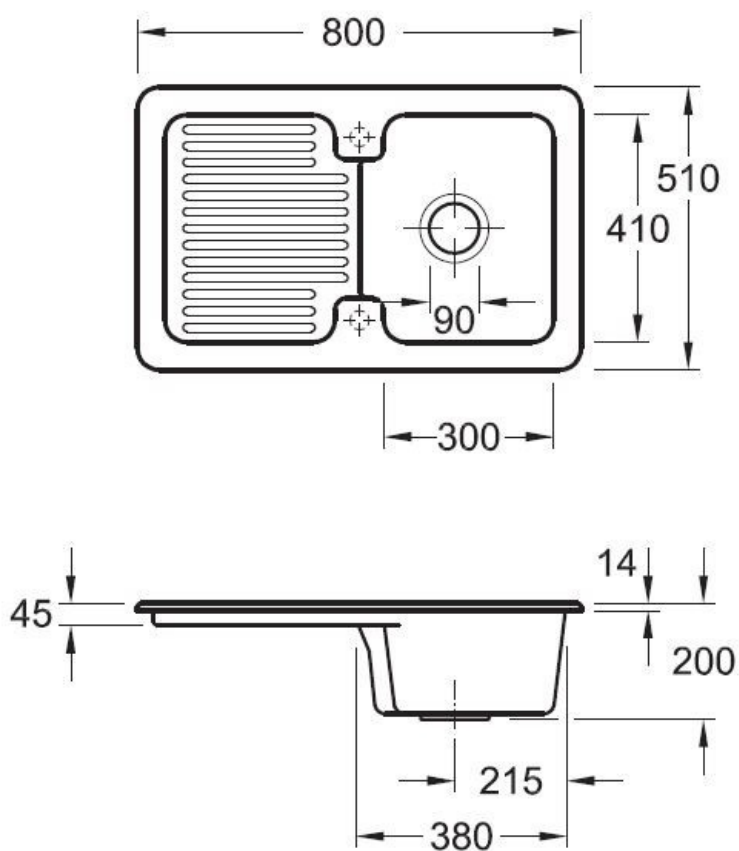

Condor Timber

EV6745 02 TR

Évier à encastrer Villeroy & Boch 1 bac, 1 égouttoir coloris Timber

Diamètre de perçage pour la manette de vidage : 35 mm. Évier à encastrer Luisiceram avec vidage automatique chromé.

Scannez-moi pour retrouver la fiche produit !

Spécifications techniques

Matériau & Coloris

Matériau	Luisiceram
Couleur	Taupe
Couleur évier	Timber

Dimensions & Poids

Largeur (en mm)	800
Profondeur (en mm)	510
Dimension mini sous-évier (en mm)	450
Largeur encastrement (en mm)	760
Profondeur encastrement (en mm)	470
Largeur cuve (en mm)	300
Profondeur cuve (en mm)	410
Hauteur cuve (en mm)	200
Diamètre bonde cuve (en mm)	90

ⓘ Informations complémentaires

Type d'évier	À encastrer
Nombre de bacs	1 bac
Type vidage	Automatique chromé
Trop plein	Oui
Montage robinetterie sur évier	Oui
Positionnement égouttoir	Réversible
Nombre trous prépercés par côté	1
Nombre d'égouttoirs	1
Norme	EN13310
Code EAN	3537390310336
Marque	Villeroy & Boch