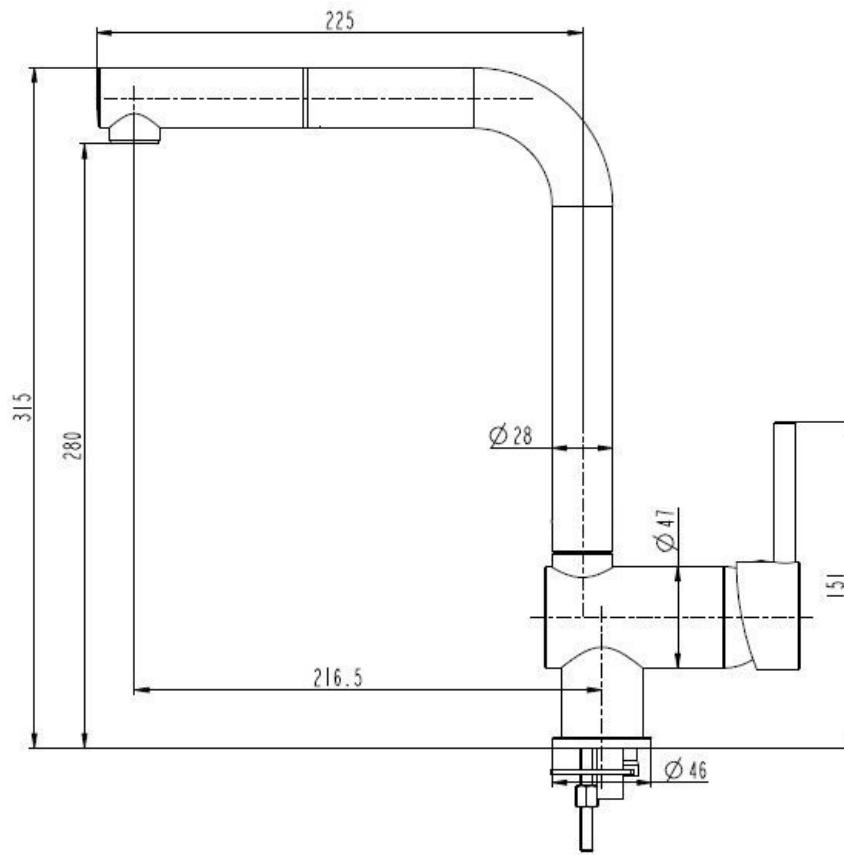

Matériau & Coloris

Matériau	Laiton
Couleur	Chromé

Dimensions & Poids

Hauteur (en mm)	315
Hauteur sous bec (en mm)	280
Longueur de bec (en mm)	225
Diamètre base (en mm)	46
Perçage (en mm)	35

Informations complémentaires

Type de modèle	Mitigeur
Type de bec	Bec pivotant
Douchette	Douchette extractible monojet
Mécanisme	Cartouche à disque céramique

luisina
DESIGN

La Boisinière - 35530 Servon-sur-Vilaine

Tél : 02 99 00 24 24