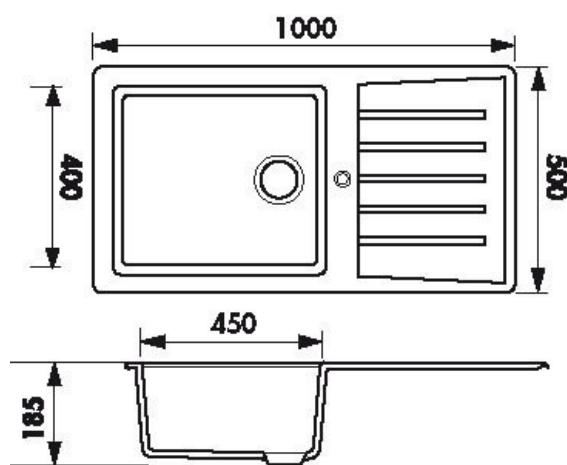

## Spécifications techniques

### Dimensions & Poids

Largeur (en mm)	1000
Profondeur (en mm)	500
Dimension mini sous-évier (en mm)	600
Largeur encastrement (en mm)	960
Profondeur encastrement (en mm)	460

Largeur cuve (en mm)	450
Profondeur cuve (en mm)	400
Hauteur cuve (en mm)	185
Diamètre bonde cuve (en mm)	90
Rayon angle (en mm)	10
Hauteur sous bec (en mm)	286
Longueur de bec (en mm)	200
Diamètre base (en mm)	49.5
Perçage (en mm)	35

## 📄 Informations complémentaires

Type d'évier	À encastrer
Nombre de bacs	1 grand bac
Type de mitigeur	Bec pivotant
Code EAN	3537390599120
Mécanisme	Cartouche à disque céramique
Raccordement	Flexible 3/8
Degré de rotation (°)	360
Débit à 3 bars(L/mn)	15

**Profondeur de cuve : 185 mm**

**luisina**  
DESIGN

Tél : 02 99 00 24 24

SIRET 31828963400038 - RCS Rennes B 318 289 634 - TVA FR41318289634

SCD LUISINA © 1989-2024