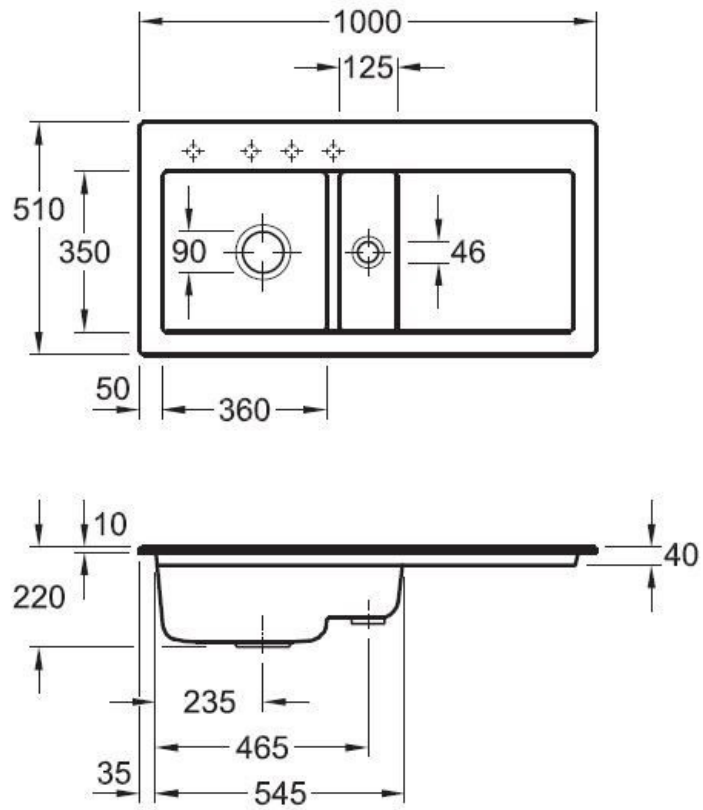

Subway La Rose décor

EV6770 02 KW

Evier à encastrer Villeroy & Boch 1 bac, 1 vide-sauce, 1 égouttoir coloris La Rose Décor

Diamètre de perçage pour la manette de vidage : 35 mm. Evier à encastrer Luisiceram avec vidage automatique chromé.

Scannez-moi pour
retrouver la fiche produit !

Spécifications techniques

Matériau & Coloris

Matériau	Luisiceram
Couleur	Blanc décoré
Couleur évier	La Rose décor

Dimensions & Poids

Largeur (en mm)	1000
Profondeur (en mm)	510
Dimension mini sous-évier (en mm)	600
Largeur encastrement (en mm)	970
Profondeur encastrement (en mm)	480
Largeur cuve 1 (en mm)	360
Profondeur cuve 1 (en mm)	350

Hauteur cuve 1 (en mm)	220
Diamètre bonde cuve 1 (en mm)	90
Largeur cuve 2 (en mm)	125
Profondeur cuve 2 (en mm)	350
Diamètre bonde cuve 2 (en mm)	46
Poids net (en kg)	26.1

Informations complémentaires

Type d'évier	À encastrer
Nombre de bacs	1 bac 1/2
Type vidage	Automatique chromé
Trop plein	Oui
Montage robinetterie sur évier	Oui
Positionnement égouttoir	Droite
Nombre trous prépercés par côté	2 percés et 2 pré percés
Nombre d'égouttoirs	1
Norme	EN13310
Code EAN	3537390241616
Marque	Villeroy & Boch