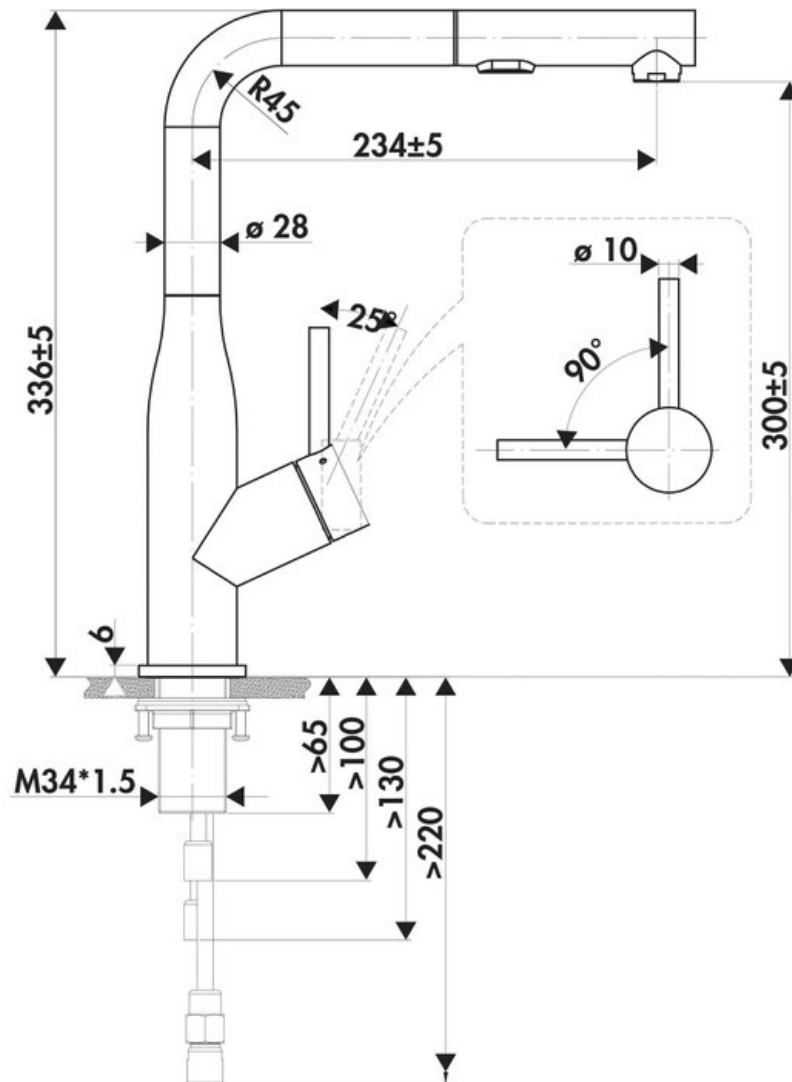

RC313DO097

RC313DO097

Mitigeur de cuisine Luisina, bec pivotant inox massif PVD doré clair avec douchette extractible double jet

Mitigeur avec cartouche céramique, débit à 6,46L/mn à 3 bars. Flexibles fixes.

Scannez-moi pour retrouver la fiche produit !

Spécifications techniques

Matériau & Coloris

Matériau	Inox massif avec finition PVD
Couleur	Inox doré clair

Dimensions & Poids

Hauteur (en mm)	336
Hauteur sous bec (en mm)	300
Longueur de bec (en mm)	234
Diamètre base (en mm)	54
Perçage (en mm)	35

Informations complémentaires

Type de modèle	Mitigeur
Type de bec	Bec pivotant
Douchette	Douchette extractible double jet
Mécanisme	Cartouche à disque céramique

Degré de rotation (°)

180

Débit à 3 bars(L/mn)

6.46

Norme

ACS

Code EAN

3537390624655

Nouveautés

Oui

luisina
DESIGN