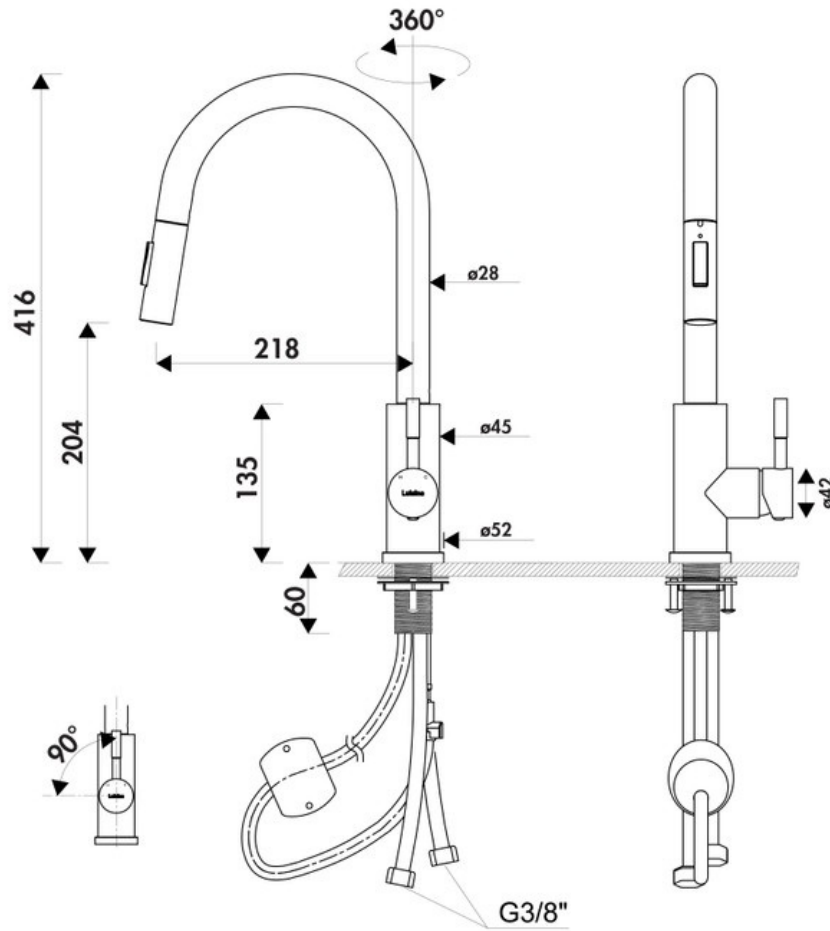

RC045DO079

RC045DO079

Mitigeur de cuisine Luisina, bec pivotant inox massif noir mat avec douchette extractible double jet

Mitigeur avec cartouche céramique, débit à 6,1L/mn à 3 bars. Flexibles fixes. Mousseur Néoperl éco inclus.

Scannez-moi pour retrouver la fiche produit !

Spécifications techniques

Matériau & Coloris

Matériau	Inox massif
Couleur	Noir

Dimensions & Poids

Hauteur (en mm)	416
Hauteur sous bec (en mm)	204
Longueur de bec (en mm)	218
Diamètre base (en mm)	52
Perçage (en mm)	35
Poids net (en kg)	1.8

Informations complémentaires

Type de modèle	Mitigeur
Type de bec	Bec pivotant
Douchette	Douchette extractible monojet

Raccordement

Flexible 3/8

Degré de rotation (°)

360

Débit à 3 bars(L/mn)

6.1

Norme

ACS

Code EAN

3537390628080

Nouveautés

Oui

luisina
DESIGN

La Boisinière - 35530 Servon-sur-Vilaine