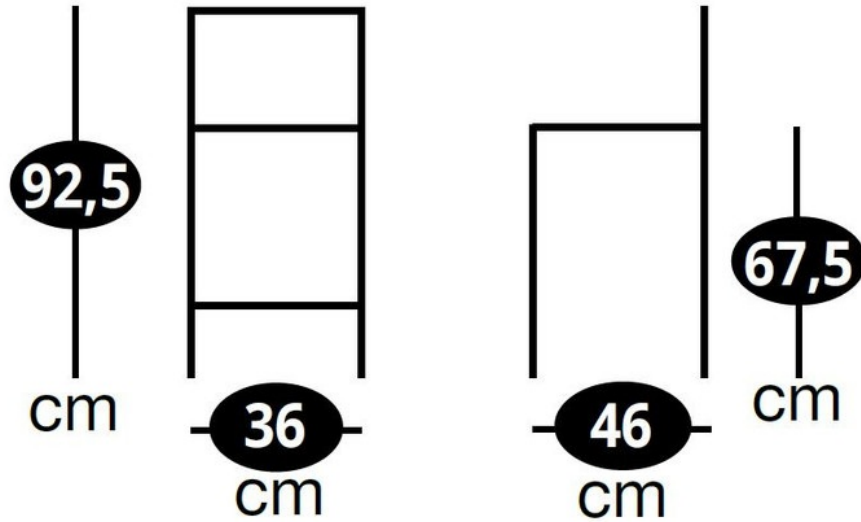

Ted Prune

TAB8002121

Assise hauteur plan Ted Prune monochrome

Tabouret classique hauteur plan de travail.

Scannez-moi pour
retrouver la fiche produit !

Spécifications techniques

Matériau & Coloris

Matériau piètement	Métal
Matériau assise	Vinyle
Matériau dossier	Métal
Couleur piètement	Prune
Couleur assise	Prune

Dimensions & Poids

Largeur (en cm)	37
Profondeur (en cm)	48
Hauteur (en cm)	95
Hauteur assise (en cm)	65
Poids net (en kg)	5.88

Informations complémentaires

Style	Classique
Densité assise (kg/m3)	25

luisina
DESIGN