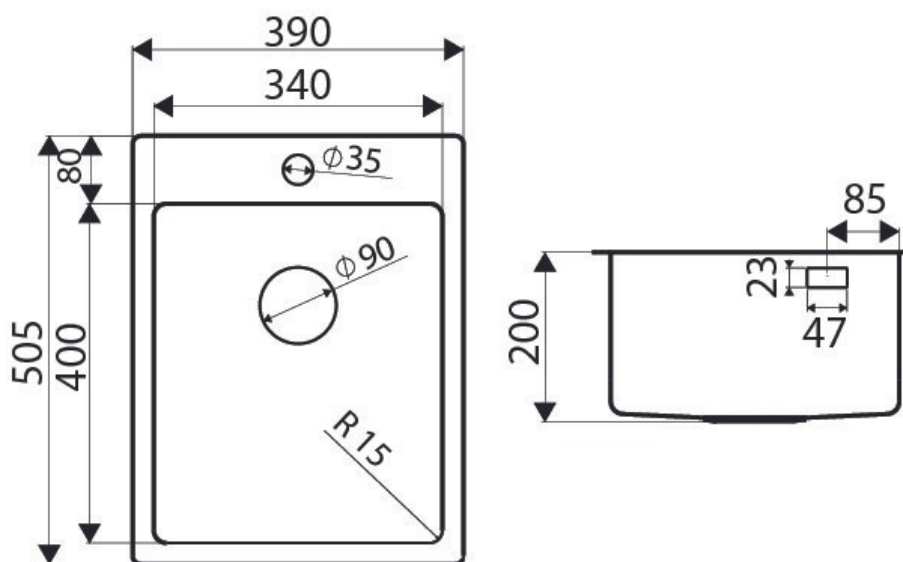

Java Inox lisse

EV349IL

Cuve à encastrer Luisina 1 bac coloris Inox lisse

Cuve à encastrer Luisinox avec vidage manuel chromé.

Scannez-moi pour
retrouver la fiche produit !

Spécifications techniques

Matériau & Coloris

Matériau	Luisinox
Couleur	Inox lisse
Couleur évier	Inox lisse

Dimensions & Poids

Largeur (en mm)	390
Profondeur (en mm)	505
Dimension mini sous-évier (en mm)	450
Largeur encastrement (en mm)	370
Profondeur encastrement (en mm)	485
Largeur cuve (en mm)	340
Profondeur cuve (en mm)	400
Hauteur cuve (en mm)	200
Diamètre bonde cuve (en mm)	90
Poids net (en kg)	3.7

Informations complémentaires

Type de cuve	À encastrer
Nombre de bacs	1 bac
Type vidage	Manuel chromé
Trop plein	Oui
Montage robinetterie sur évier	Oui
Norme	EN13310
Code EAN	3537390589664
Nouveautés	Oui
Marque	Luisina