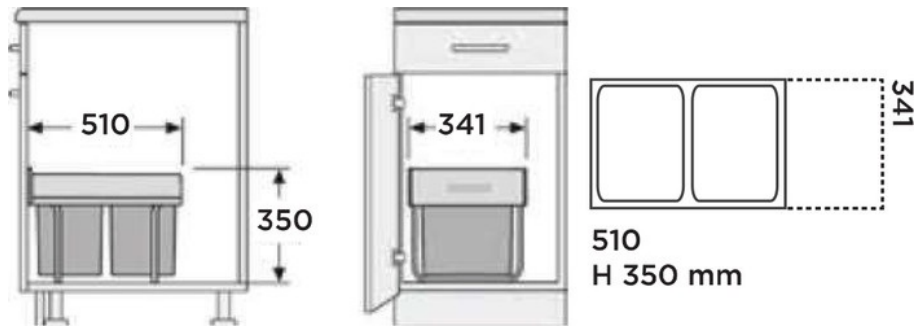

Spécifications techniques

Matériau & Coloris

Matériau	Polymère
Couleur	Gris

Dimensions & Poids

Largeur (en mm)	341
Hauteur (en mm)	350
Profondeur (en mm)	510
Dimension sous-meuble (en mm)	400
Extraction maxi (en mm)	480
Poids net (en kg)	3

Informations complémentaires

Installation	À visser
Nombre de bacs	2
Contenance (en L)	2 x 16
Type d'ouverture	Manuelle

Modèle coulissant

Oui

Code EAN

3537390624204

Nouveautés

Oui