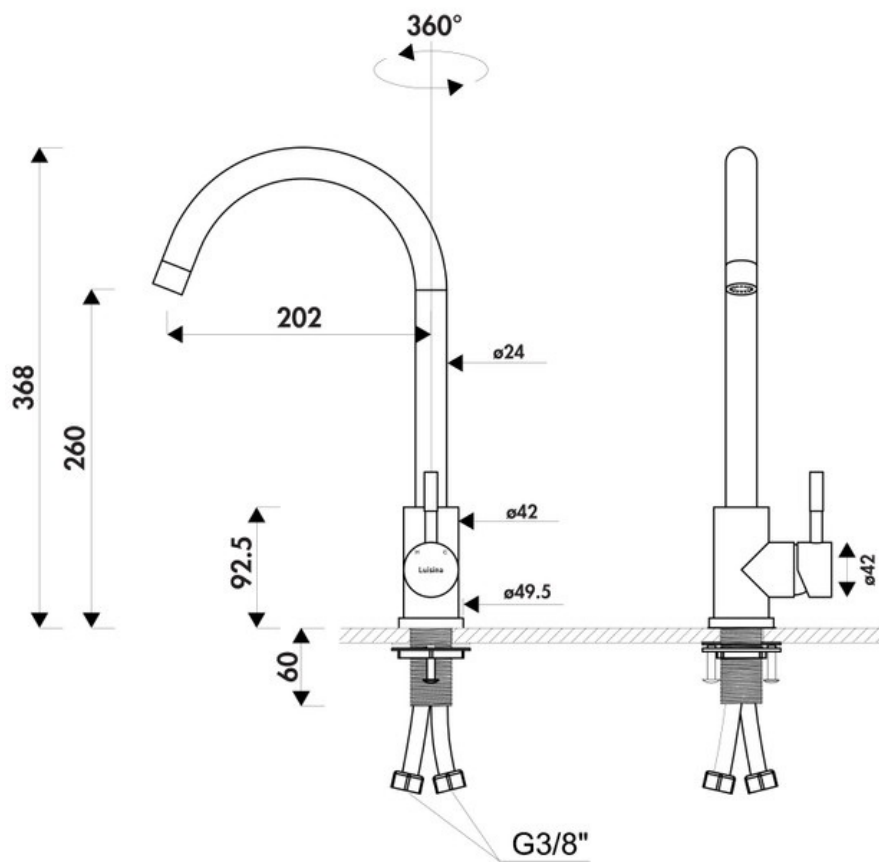

RC046079

RC046079

Mitigeur de cuisine Luisina, bec pivotant inox massif PVD noir mat

Mitigeur avec cartouche céramique, débit à 11,1L/mn à 3 bars. Flexibles fixes. Mousseur Néoperl éco inclus.

Scannez-moi pour retrouver la fiche produit !

Spécifications techniques

Matériau & Coloris

Matériau	Inox massif avec finition PVD
Couleur	Noir

Dimensions & Poids

Hauteur (en mm)	368
Hauteur sous bec (en mm)	260
Longueur de bec (en mm)	202
Diamètre base (en mm)	49.5
Perçage (en mm)	35
Poids net (en kg)	1.2

Informations complémentaires

Type de modèle	Mitigeur
Type de bec	Bec pivotant
Douchette	Sans douchette

luisina
DESIGN

La Boisinière - 35530 Servon-sur-Vilaine

Tél : 02 99 00 24 24

SIRET 31828963400038 - RCS Rennes B 318 289 634 - TVA FR41318289634