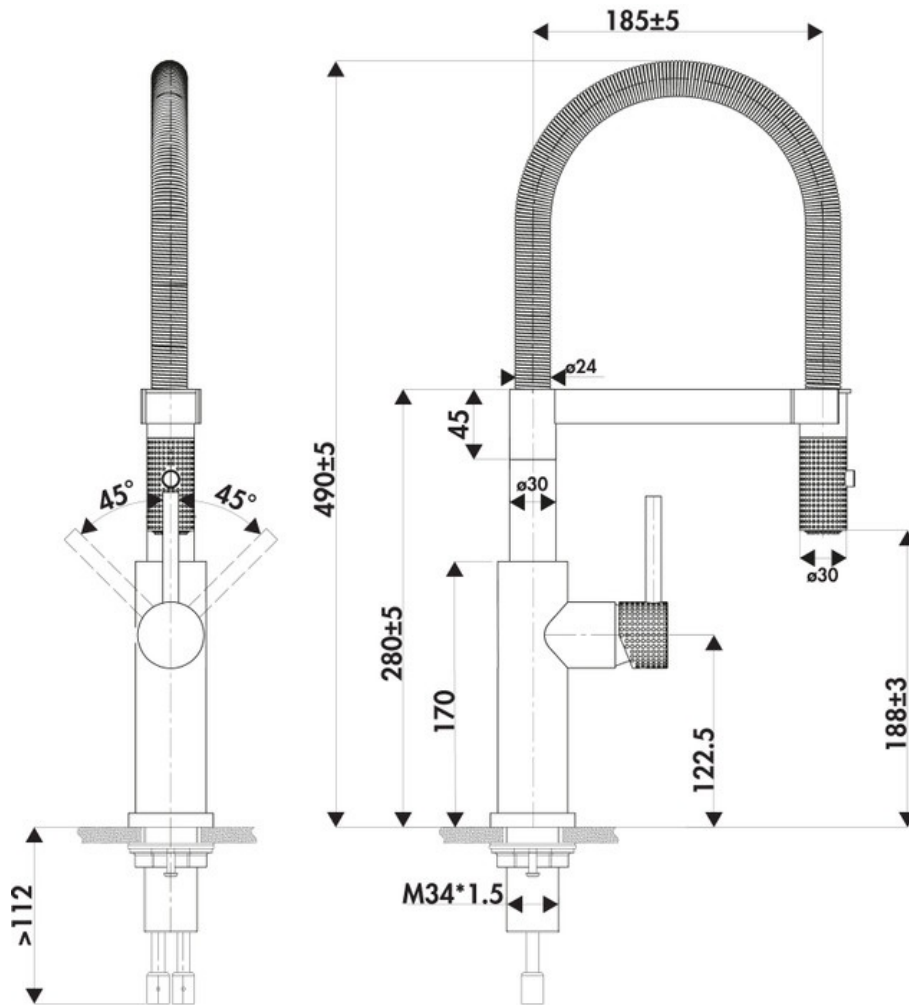

RC317DO055

RC317DO055

Mitigeur de cuisine Luisina, bec pivotant inox massif avec douchette mobile double jet

Mitigeur avec cartouche céramique, débit à 7L/mn à 3 bars. Flexibles fixes. Mousseur Néoperl éco inclus.

Scannez-moi pour retrouver la fiche produit !

Spécifications techniques

Matériau & Coloris

Matériau	Inox massif
Couleur	Inox

Dimensions & Poids

Hauteur (en mm)	490
Hauteur sous bec (en mm)	188
Longueur de bec (en mm)	185
Diamètre base (en mm)	54
Perçage (en mm)	35
Poids net (en kg)	2.293

Informations complémentaires

Type de modèle	Mitigeur
Type de bec	Bec pivotant
Douchette	Douchette mobile double jet

Raccordement

Flexible 3/8

Degré de rotation (°)

360

Débit à 3 bars(L/mn)

7

Norme

ACS

Code EAN

3537390627922

Nouveautés

Oui

luisina
DESIGN

La Boisinière - 35530 Servon-sur-Vilaine