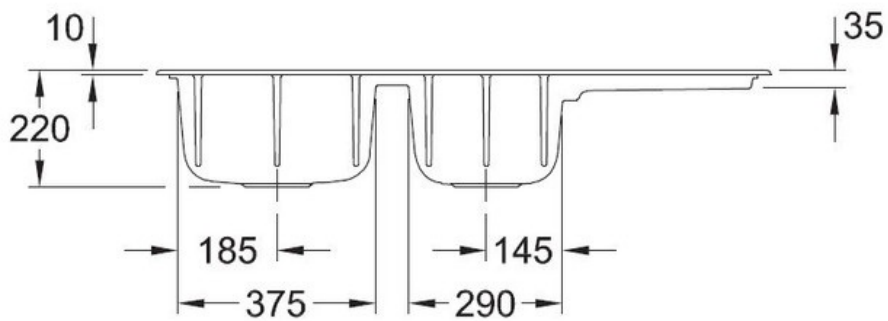

Architectura Pure Black

EV33801238

Évier à encastrer Villeroy & Boch 2 bacs, 1 égouttoir coloris Pure Black

Diamètre de perçage pour la manette de vidage : 35 mm. Évier à encastrer Luisiceram avec vidage automatique chromé. Deux perçages présents pour emplacement robinetterie et manette de vidage.

Scannez-moi pour retrouver la fiche produit !

Spécifications techniques

Matériau & Coloris

Matériau	Luisiceram
Couleur	Noir
Couleur évier	Pure Black

Dimensions & Poids

Largeur (en mm)	1160
Profondeur (en mm)	510
Dimension mini sous-évier (en mm)	800
Largeur encastrement (en mm)	1130
Profondeur encastrement (en mm)	480
Largeur cuve 1 (en mm)	375
Profondeur cuve 1 (en mm)	405
Hauteur cuve 1 (en mm)	220

Diamètre bonde cuve 1 (en mm)	90
Largeur cuve 2 (en mm)	290
Profondeur cuve 2 (en mm)	405
Hauteur cuve 2 (en mm)	220
Diamètre bonde cuve 2 (en mm)	90
Poids net (en kg)	32.36

Informations complémentaires

Type d'évier	À encastrer
Nombre de bacs	2 bacs
Type vidage	Automatique chromé
Trop plein	Oui
Montage robinetterie sur évier	Oui
Positionnement égouttoir	Réversible
Nombre d'égouttoirs	1
Norme	EN13310
Code EAN	4065467473138
Marque	Villeroy & Boch