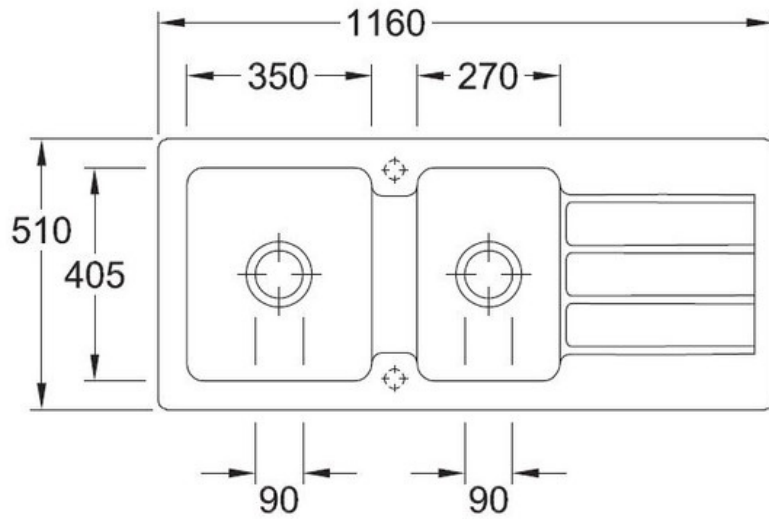

Architectura Pure Black

EV33801238

Évier à encastrer Villeroy & Boch 2 bacs, 1 égouttoir coloris Pure Black

Diamètre de perçage pour la manette de vidage : 35 mm. Évier à encastrer Luisiceram avec vidage automatique chromé. Deux perçages présents pour emplacement robinetterie et manette de vidage.

Scannez-moi pour retrouver la fiche produit !

Spécifications techniques

Matériau & Coloris

Matériau	Luisiceram
Couleur	Noir
Couleur évier	Pure Black

Dimensions & Poids

Largeur (en mm)	1160
Profondeur (en mm)	510
Dimension mini sous-évier (en mm)	800
Largeur encastrement (en mm)	1130
Profondeur encastrement (en mm)	480
Largeur cuve 1 (en mm)	375
Profondeur cuve 1 (en mm)	405
Hauteur cuve 1 (en mm)	220

Diamètre bonde cuve 1 (en mm)	90
Largeur cuve 2 (en mm)	290
Profondeur cuve 2 (en mm)	405
Hauteur cuve 2 (en mm)	220
Diamètre bonde cuve 2 (en mm)	90
Poids net (en kg)	32.36

Informations complémentaires

Type d'évier	À encastrer
Nombre de bacs	2 bacs
Type vidage	Automatique chromé
Trop plein	Oui
Montage robinetterie sur évier	Oui
Positionnement égouttoir	Réversible
Nombre d'égouttoirs	1
Norme	EN13310
Code EAN	4065467473138
Marque	Villeroy & Boch