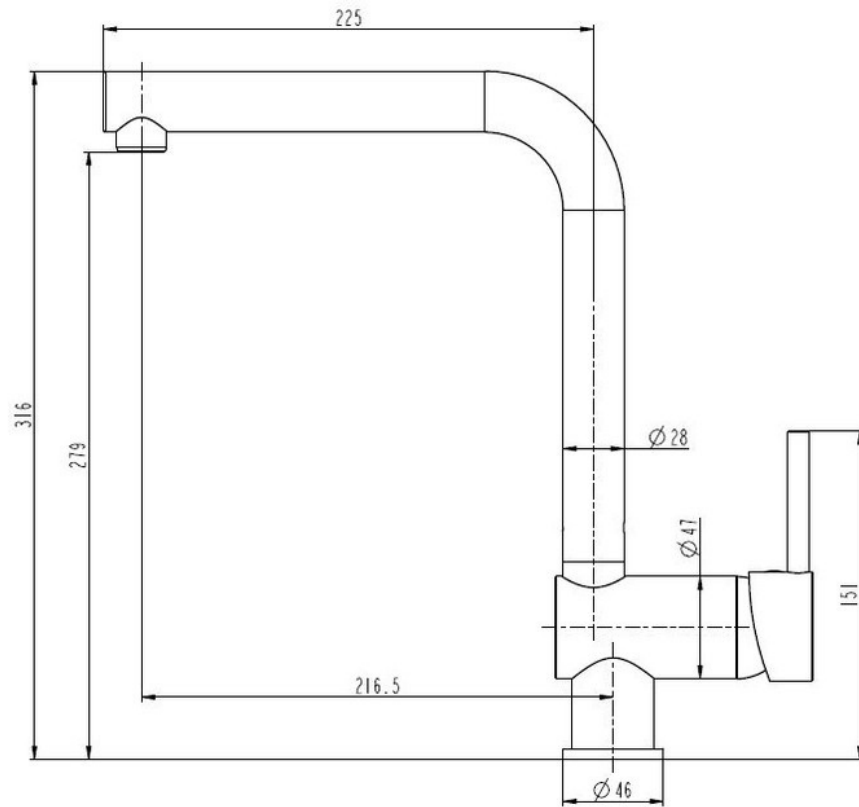

### Dimensions & Poids

Hauteur (en mm)	316
Hauteur sous bec (en mm)	279
Longueur de bec (en mm)	225
Diamètre base (en mm)	46
Perçage (en mm)	35

### Informations complémentaires

Type de modèle	Mitigeur
Type de bec	Bec pivotant
Douchette	Sans douchette
Mécanisme	Cartouche à disque céramique
Raccordement	Flexible 3/8

luisina  
DESIGN

La Boisinière - 35530 Servon-sur-Vilaine