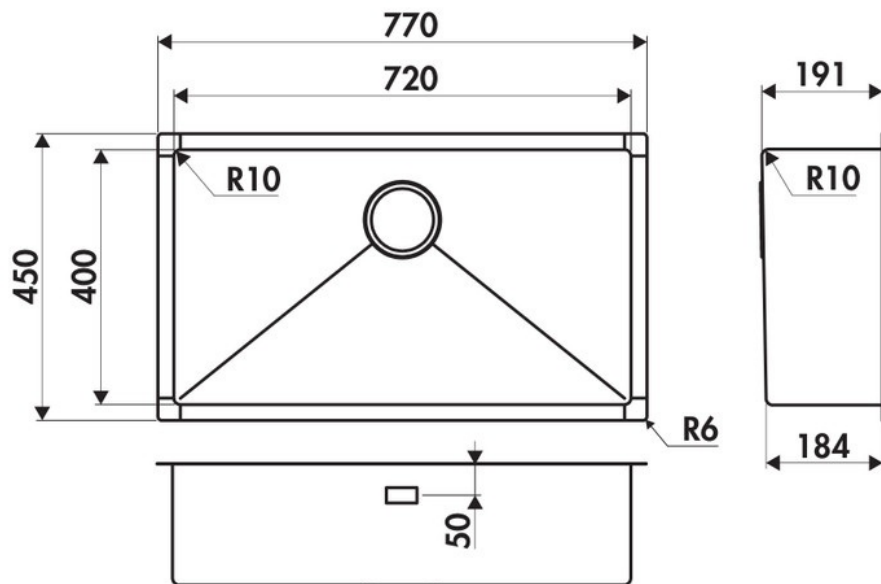

Hauteur cuve (en mm) 191

Diamètre bonde cuve (en mm) 90

📄 Informations complémentaires

Type de cuve Sous-plan

Nombre de bacs 1 grand bac

Type vidage Automatique carré satiné

Trop plein Oui

Montage robinetterie sur évier Non

Norme EN13310

Code EAN 3537390367576

Marque Luisina

luisina
DESIGN

La Boisinière - 35530 Servon-sur-Vilaine

Tél : 02 99 00 24 24

SIRET 31828963400038 - RCS Rennes B 318 289 634 - TVA FR41318289634

SCD LUISINA © 1989-2024