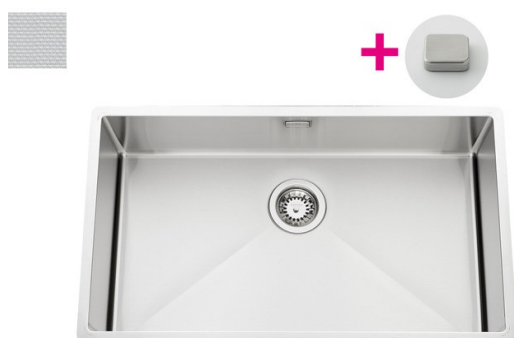

# Vibrato Inox nid d'abeille

EVSP56IND3

Cuve sous-plan Luisina 1 grand bac coloris Inox Nid d'abeille, vidage carré satiné

Diamètre de perçage pour la manette de vidage : 35 mm. Cuve sous-plan Luisinox avec vidage automatique carré satiné.