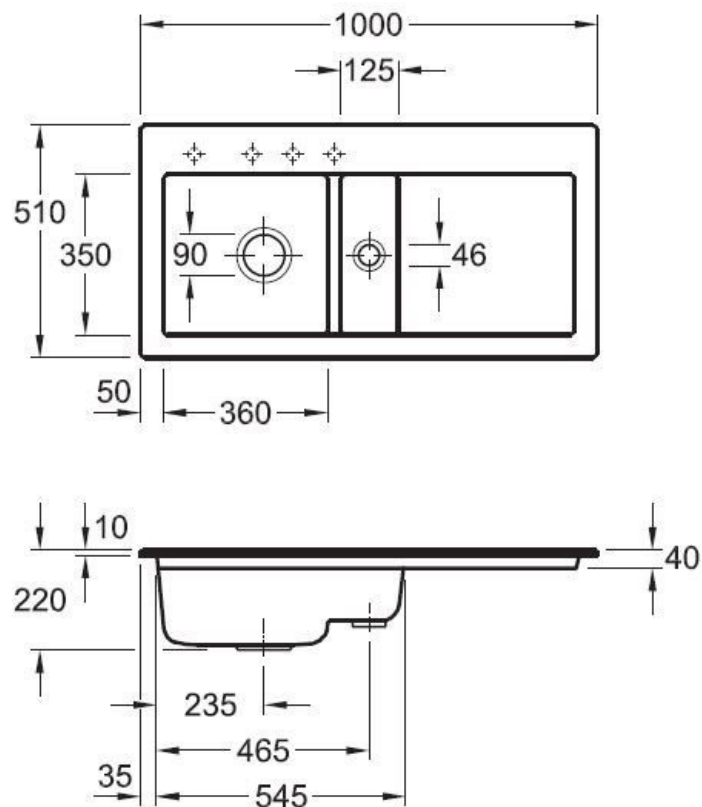

Subway Fossil

EV677002KD

Evier à fleur Villeroy & Boch 1 bac, 1 vide-sauce, 1 égouttoir coloris Fossil

Diamètre de perçage pour la manette de vidage : 35 mm. Evier à fleur Luisiceram avec vidage automatique chromé.

Scannez-moi pour retrouver la fiche produit !

Spécifications techniques

Matériau & Coloris

Matériau	Luisiceram
Couleur	Gris
Couleur évier	Fossil

Dimensions & Poids

Largeur (en mm)	1000
Profondeur (en mm)	510
Dimension mini sous-évier (en mm)	600
Largeur encastrement (en mm)	970
Profondeur encastrement (en mm)	480
Largeur cuve 1 (en mm)	360
Profondeur cuve 1 (en mm)	350
Hauteur cuve 1 (en mm)	220
Diamètre bonde cuve 1 (en mm)	90

Largeur cuve 2 (en mm)	125
Profondeur cuve 2 (en mm)	350
Diamètre bonde cuve 2 (en mm)	46
Poids net (en kg)	26.1

Informations complémentaires

Type d'évier	À encastrer
Nombre de bacs	1 bac 1/2
Type vidage	Automatique chromé
Trop plein	Oui
Montage robinetterie sur évier	Oui
Positionnement égouttoir	Droite
Nombre trous prépercés par côté	2 percés et 2 pré percés
Nombre d'égouttoirs	1
Norme	EN13310
Code EAN	3537390628516
Marque	Villeroy & Boch