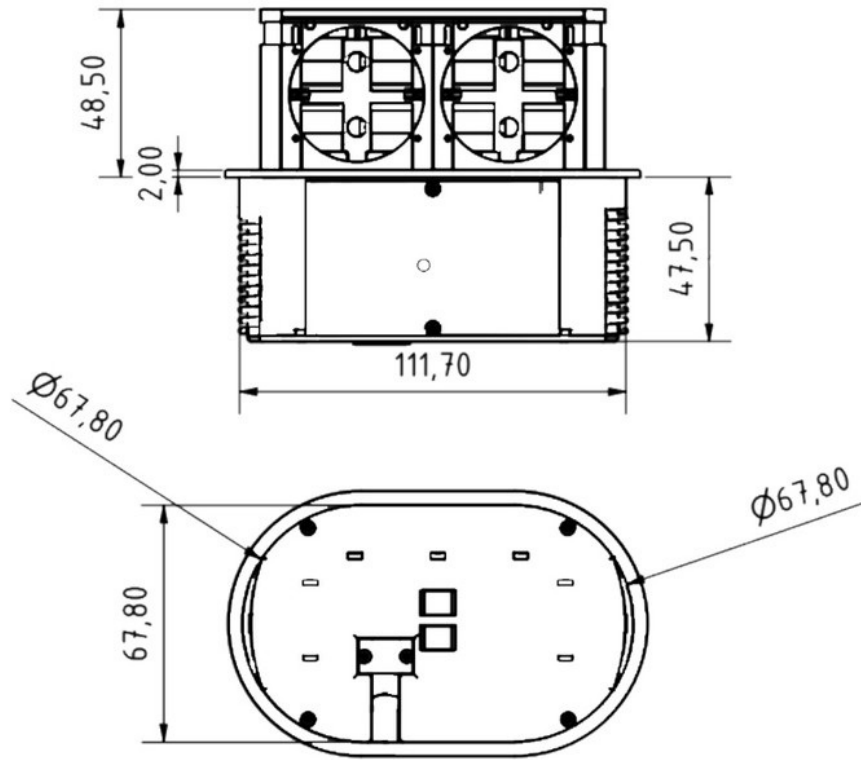

Spécifications techniques

Matériau & Coloris

Couleur Aluminium

Dimensions & Poids

Longueur (en mm) 111.7

Largeur (en mm) 67.8

Profondeur (en mm) 47.5

Longueur câble (en mm) 2000

Dimensions perçage (en mm) 68x112

Poids net (en kg) 0.56

Informations complémentaires

Installation À encastrer

Nombre de prises 2

Tension (volt) 230

Puissance (watt) 3680

Intensité (A)	16
Classe de protection	I
Indice de protection	IP20
Code EAN	3537390628172
Nouveautés	Oui