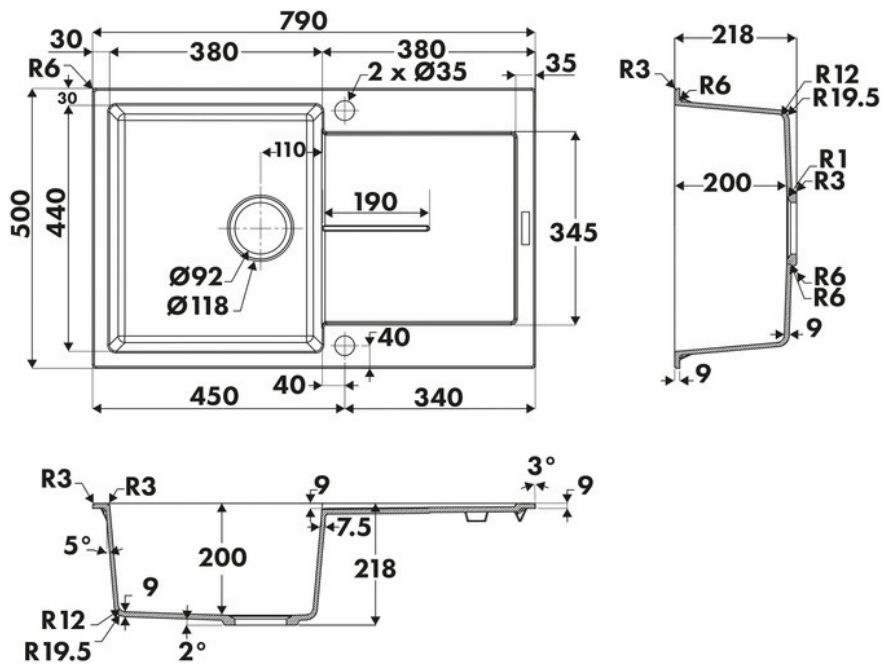

Spécifications techniques

Matériau & Coloris

Matériau	Luisigranit
Couleur	Gris
Couleur évier	Croma

Dimensions & Poids

Largeur (en mm)	790
Profondeur (en mm)	500
Dimension mini sous-évier (en mm)	500
Largeur encastrement (en mm)	770
Profondeur encastrement (en mm)	480
Largeur cuve (en mm)	380
Profondeur cuve (en mm)	440
Hauteur cuve (en mm)	200
Diamètre bonde cuve (en mm)	90

Rayon angle (en mm) 10

Poids net (en kg) 15

Informations complémentaires

Type d'évier À encastrer

Nombre de bacs 1 bac

Type vidage Automatique chromé

Trop plein Oui

Montage robinetterie sur évier Oui

Positionnement égouttoir Réversible

Nombre trous prépercés par côté 1

Nombre d'égouttoirs 1

Norme EN13310

Code EAN 3537390603629

Nouveautés Oui

Marque Luisina

luisina
DESIGN