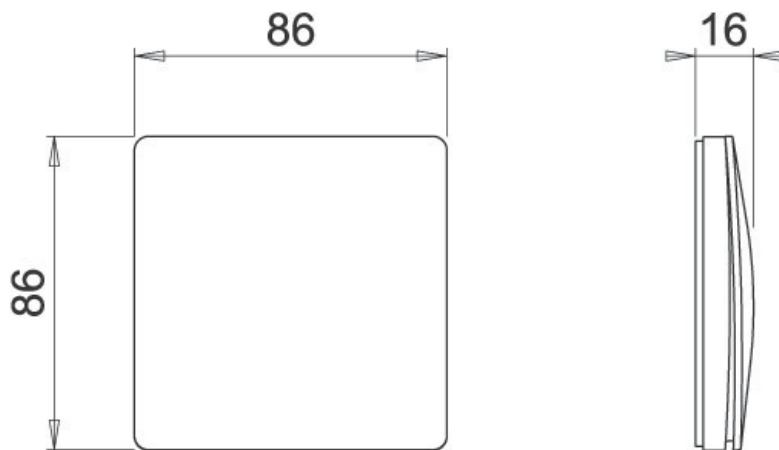

Spécifications techniques

Matériau & Coloris

Couleur Noir

Dimensions & Poids

Longueur (en mm) 86

Largeur (en mm) 86

Epaisseur (en mm) 16

Informations complémentaires

Type d'interrupteur Poussoir

Tension (volt) 12

Puissance (watt) 30

Code EAN 3537390628455

Nouveautés Oui

luisina
DESIGN

La Boisinière - 35530 Servon-sur-Vilaine

Tél : 02 99 00 24 24