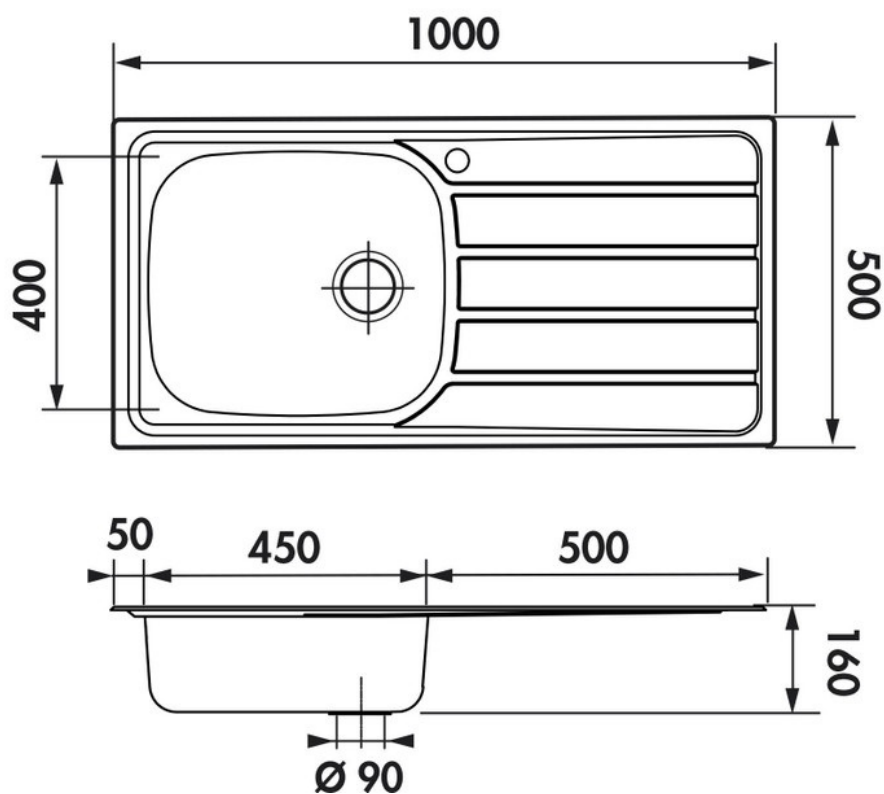

## Spécifications techniques

### Dimensions & Poids

Largeur (en mm)	1000
Profondeur (en mm)	500
Dimension mini sous-évier (en mm)	600
Largeur encastrement (en mm)	975
Profondeur encastrement (en mm)	475
Largeur cuve (en mm)	450
Profondeur cuve (en mm)	400
Hauteur cuve (en mm)	160

Diamètre bonde cuve (en mm)	90
Hauteur sous bec (en mm)	115
Longueur de bec (en mm)	230
Diamètre base (en mm)	52
Perçage (en mm)	35

## Informations complémentaires

Type d'évier	À encastrer
Nombre de bacs	1 grand bac
Type de mitigeur	Bec pivotant
Code EAN	3537390597898
Mécanisme	Cartouche à disque céramique
Raccordement	Flexible 3/8
Degré de rotation (°)	360
Débit à 3 bars(L/mn)	11