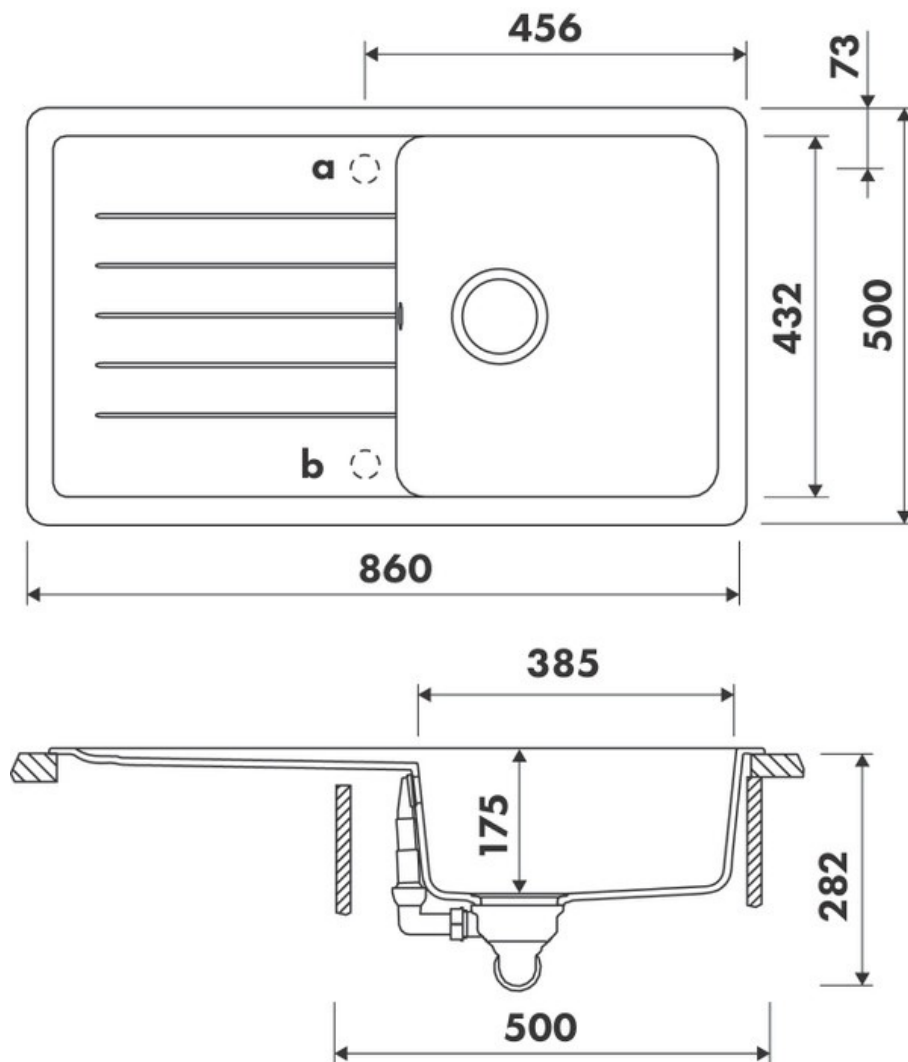

Nouba Croma

EV0006022

Évier à encastrer Luisigranit avec vidage manuel chromé. Installation possible en sous-plan avec le kit de fixation AEFIX630168.

Scannez-moi pour
retrouver la fiche produit !

Spécifications techniques

Matériau & Coloris

Matériau	Luisigranit
Couleur	Gris
Couleur évier	Croma

Dimensions & Poids

Largeur (en mm)	860
Profondeur (en mm)	500
Dimension mini sous-évier (en mm)	500
Largeur encastrement (en mm)	840
Profondeur encastrement (en mm)	480
Largeur cuve (en mm)	385
Profondeur cuve (en mm)	432
Hauteur cuve (en mm)	175
Diamètre bonde cuve (en mm)	90
Rayon angle (en mm)	10

Informations complémentaires

Type d'évier	À encastrer
Nombre de bacs	1 bac
Type vidage	Manuel chromé
Trop plein	Oui
Montage robinetterie sur évier	Oui
Positionnement égouttoir	Réversible
Nombre trous prépercés par côté	1
Nombre d'égouttoirs	1
Norme	ENI3310
Code EAN	3537390548265
Nouveautés	Oui
Marque	Schock