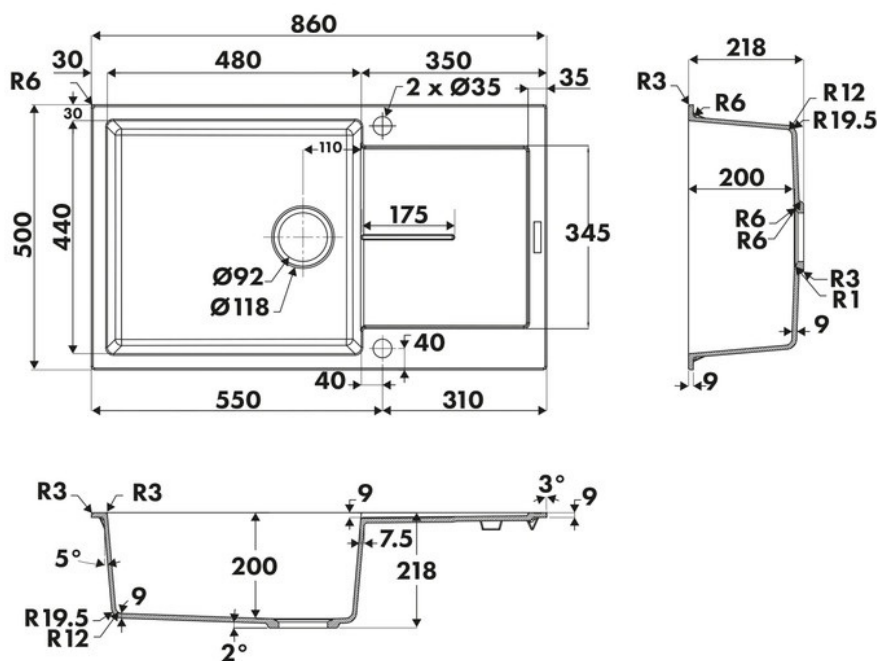

Tam Tam Croma

EV8502022

Diamètre de perçage pour la manette de vidage : 35 mm. Evier à encastrer Luisigranit avec vidage automatique chromé.

Scannez-moi pour retrouver la fiche produit !

Spécifications techniques

Matériau & Coloris

Matériau	Luisigranit
Couleur	Gris
Couleur évier	Croma

Dimensions & Poids

Largeur (en mm)	860
Profondeur (en mm)	500
Dimension mini sous-évier (en mm)	600
Largeur encastrement (en mm)	840
Profondeur encastrement (en mm)	480
Largeur cuve (en mm)	480
Profondeur cuve (en mm)	440
Hauteur cuve (en mm)	200
Diamètre bonde cuve (en mm)	90
Rayon angle (en mm)	10

📄 Informations complémentaires

Type d'évier	À encastrer
Nombre de bacs	1 grand bac
Type vidage	Automatique chromé
Trop plein	Oui
Montage robinetterie sur évier	Oui
Positionnement égouttoir	Réversible
Nombre trous prépercés par côté	1
Nombre d'égouttoirs	1
Norme	EN13310
Code EAN	3537390603650
Nouveautés	Oui
Marque	Luisina