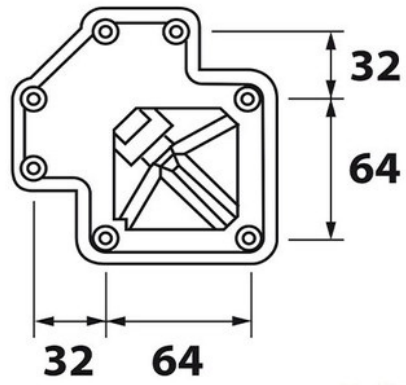

Pied carré Chromé

705 mm

ZDN PRC67 015

Interface d'assemblage Oversized Delta7 en alliage de zinc, aluminium et cuivre. Clé BTR fournie pour le montage.

Scannez-moi pour
retrouver la fiche produit !

Spécifications techniques

Matériau & Coloris

Matériau	Acier
Couleur	Chromé

Dimensions & Poids

Hauteur (en mm)	700
Réhausse par verrin (en mm)	0 /+ 10
Dimension pied (en mm)	60 x 60
Poids net (en kg)	1.94

Informations complémentaires

Forme	Carré
Solidité	Vérin en ABS 1ère fusion
Fixations	7 vis incluses
Code EAN	3537390180762

+ 10

H705

luisina
DESIGN

La Boisinière - 35530 Servon-sur-Vilaine

Tél : 02 99 00 24 24

SIRET 31828963400038 - RCS Rennes B 318 289 634 - TVA FR41318289634