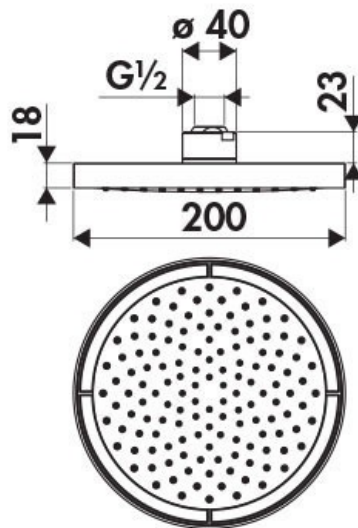

luisina
DESIGN

La Boisinière - 35530 Servon-sur-Vilaine

Tél : 02 99 00 24 24

SIRET 31828963400038 - RCS Rennes B 318 289 634 - TVA FR41318289634

SCD LUISINA © 1989-2024