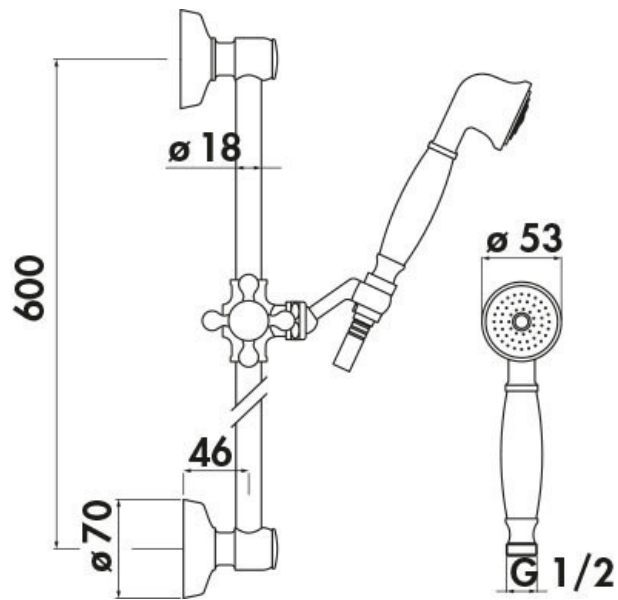

## Spécifications techniques

### Dimensions & Poids

Hauteur (en mm)	600
Flexible de douche (en mm)	1500
Poids net (en kg)	1

### Informations complémentaires

Type de modèle	Barre de douche
Installation	Murale sans encastrement
Douchette	Douchette mobile monojet
Support douchette	Coulissant et orientable
Code EAN	8018014656054