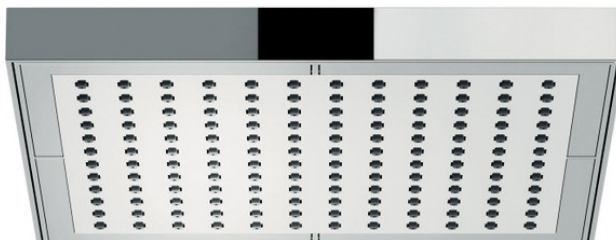

Pomme Mia

WE00139/17015

Pomme de tête en ABS au cadre métal avec 1 voie, jet de pluie et système anticalcaire.

Scannez-moi pour
retrouver la fiche produit !

Spécifications techniques

Matériau & Coloris

Matériau	Laiton
Couleur	Chromé

Dimensions & Poids

Largeur (en mm)	200
-----------------	-----

Informations complémentaires

Type de modèle	Pomme de tête
Installation	À visser
Code EAN	8018014789639

luisina
DESIGN

La Boisinière - 35530 Servon-sur-Vilaine