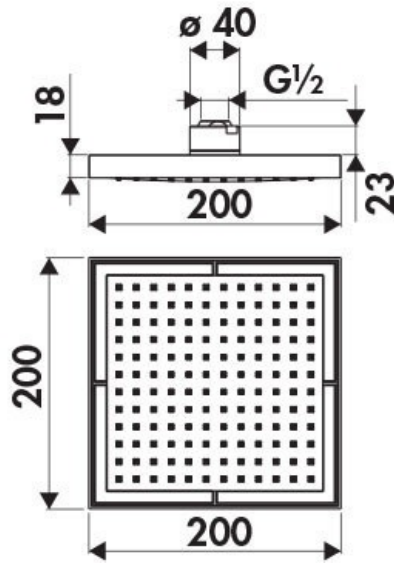

Pomme Mia

WE00139/17015

Pomme de tête en ABS au cadre métal avec 1 voie, jet de pluie et système anticalcaire.

Scannez-moi pour
retrouver la fiche produit !

Spécifications techniques

Matériau & Coloris

Matériau	Laiton
Couleur	Chromé

Dimensions & Poids

Largeur (en mm)	200
-----------------	-----

Informations complémentaires

Type de modèle	Pomme de tête
Installation	À visser
Code EAN	8018014789639

luisina
DESIGN

La Boisinière - 35530 Servon-sur-Vilaine