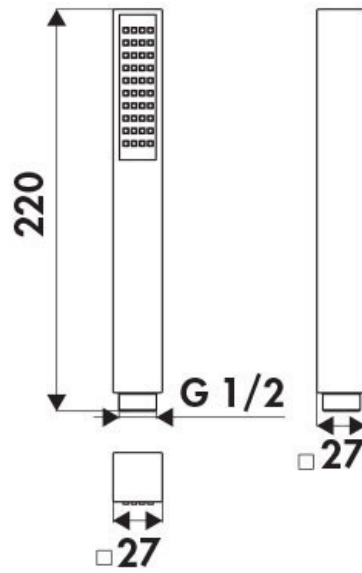

Douchette Mia

RDO142/67015

Douchette en ABS chromé avec système anticalcaire.

Scannez-moi pour
retrouver la fiche produit !

Spécifications techniques

Matériau & Coloris

Matériau	Laiton
Couleur	Chromé

Dimensions & Poids

Hauteur (en mm)	220
Poids net (en kg)	0.1

Informations complémentaires

Type de modèle	Douchette / Flexible
Installation	À visser
Douchette	Douchette mobile monojet
Code EAN	8018014789646

luisina
DESIGN

La Boisinière - 35530 Servon-sur-Vilaine