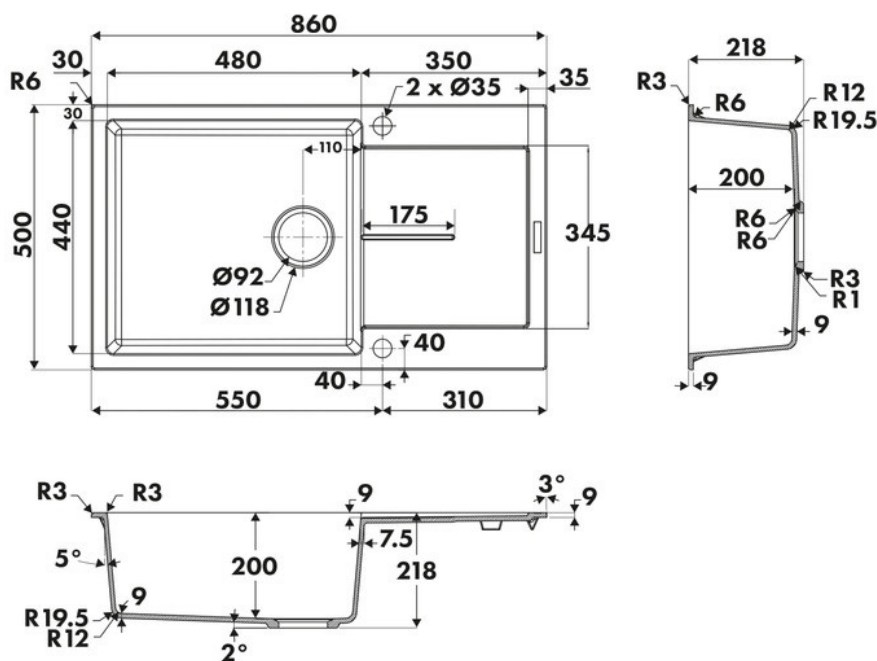

Tam Tam Alpina

EV8502116

Diamètre de perçage pour la manette de vidage : 35 mm. Evier à encastrer Luisigranit avec vidage automatique chromé.

Scannez-moi pour
retrouver la fiche produit !

Spécifications techniques

Matériau & Coloris

Matériau	Luisigranit
Couleur	Blanc
Couleur évier	Alpina

Dimensions & Poids

Largeur (en mm)	860
Profondeur (en mm)	500
Dimension mini sous-évier (en mm)	600
Largeur encastrement (en mm)	840
Profondeur encastrement (en mm)	480
Largeur cuve (en mm)	480
Profondeur cuve (en mm)	440
Hauteur cuve (en mm)	200
Diamètre bonde cuve (en mm)	90
Rayon angle (en mm)	10

📄 Informations complémentaires

Type d'évier	À encastrer
Nombre de bacs	1 grand bac
Type vidage	Automatique chromé
Trop plein	Oui
Montage robinetterie sur évier	Oui
Positionnement égouttoir	Réversible
Nombre trous prépercés par côté	1
Nombre d'égouttoirs	1
Norme	EN13310
Code EAN	3537390603667
Nouveautés	Oui
Marque	Luisina