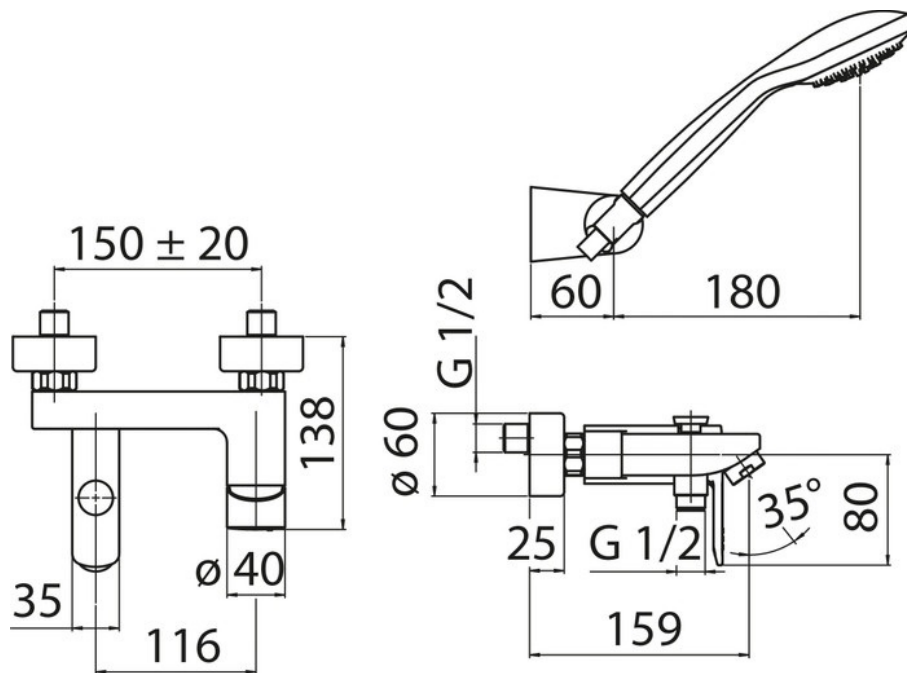

### Dimensions & Poids

Profondeur (en mm)	159
Flexible de douche (en mm)	1500
Entraxe (en mm)	150 ± 20
Poids net (en kg)	2.9

### Informations complémentaires

Type de modèle	Mitigeur bain douche
Installation	Murale sans encastrement
Douchette	Douchette mobile monojet
Support douchette	Orientable
Mécanisme	Cartouche à double position
Limiteur de débit	Oui

Aérateur anticalcaire

Oui

Inverseur poignée

Oui

Code EAN

8018014838047

luisina  
DESIGN

La Boisinière - 35530 Servon-sur-Vilaine