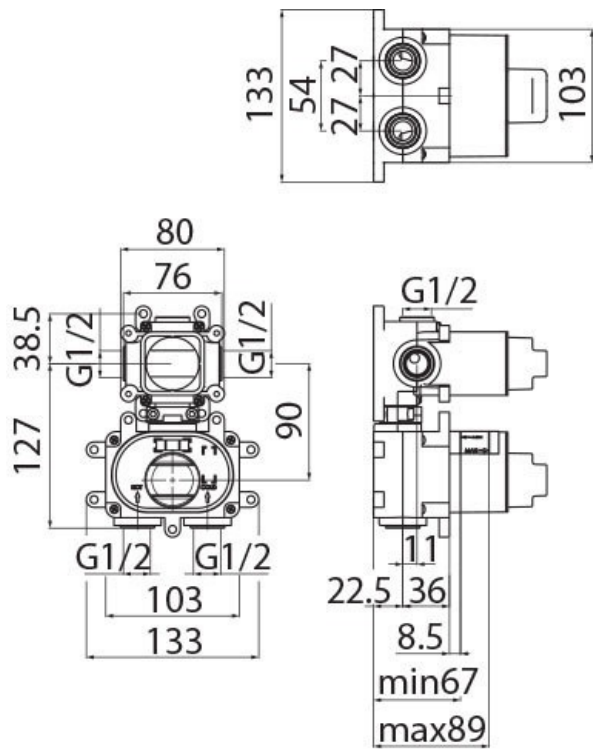

Corps à encastrer thermostatique

WE00102

Corps à encastrer avec robinets d'arrêt. Egalement adapté au montage sur placoplâtre.

Scannez-moi pour
retrouver la fiche produit !

Spécifications techniques

Matériau & Coloris

Matériau	Laiton
Couleur	Chromé

Informations complémentaires

Type de modèle	Corps à encastrer
Clapet anti-retour	Oui
Code EAN	8018014900591
Installation	Murale avec encastrement

luisina
DESIGN

La Boisinière - 35530 Servon-sur-Vilaine