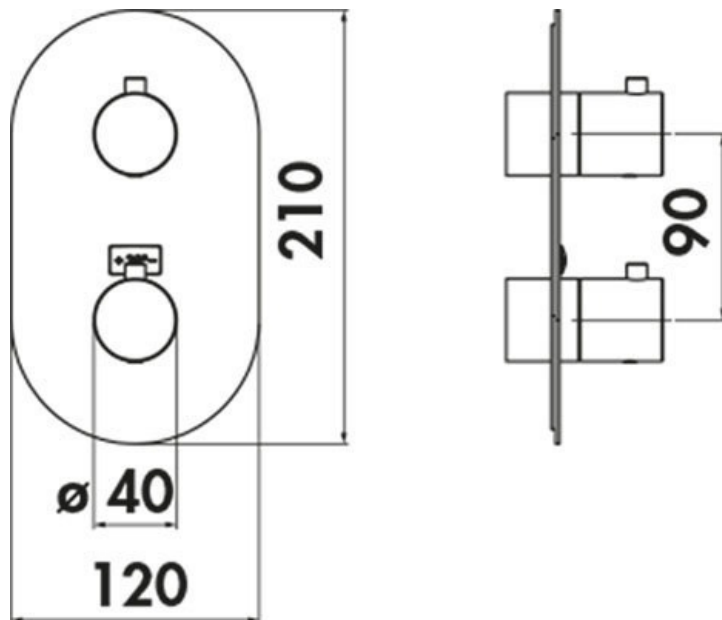

Mitigeur Live

WE00102/T035

Mitigeur à 2 voies au montage vertical ou horizontal équipé d'un blocage de sécurité à 38°C. Corps à encastrer WE00102 nécessaire à l'installation.

Scannez-moi pour
retrouver la fiche produit !

Spécifications techniques

Matériau & Coloris

Matériau	Laiton
Couleur	Inox

Dimensions & Poids

Hauteur (en mm)	210
Largeur (en mm)	120

Informations complémentaires

Type de modèle	Mitigeur douche
Installation	Murale avec encastrément
Sécurité anti-brûlure	Blocage de sécurité 38°C
Code EAN	8018014014014