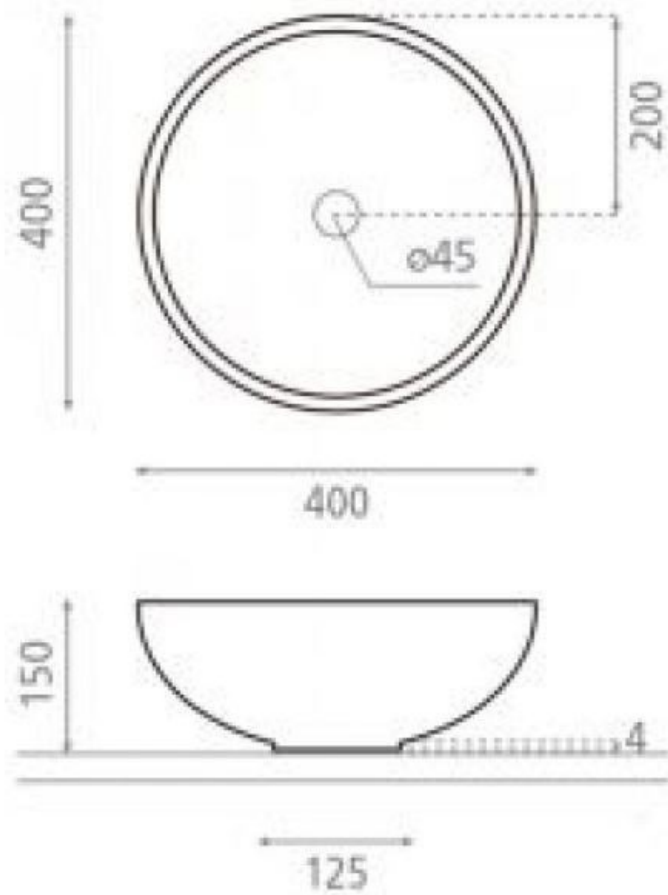

Vasque New Lys

4084N

Vasque rond à poser.

Scannez-moi pour
retrouver la fiche produit !

Spécifications techniques

Matériau & Coloris

Matériau	Céramique
Couleur	Blanc

Dimensions & Poids

Longueur (en mm)	Ø400
Hauteur (en mm)	150
Diamètre bonde (en mm)	45
Poids net (en kg)	5

Informations complémentaires

Installation	À poser
Plage robinetterie	Non
Trop plein	Non
Code EAN	8435120443154

luisina
DESIGN

La Boisinière - 35530 Servon-sur-Vilaine

Tél : 02 99 00 24 24

SIRET 31828963400038 - RCS Rennes B 318 289 634 - TVA FR41318289634

SCD LUISINA © 1989-2024